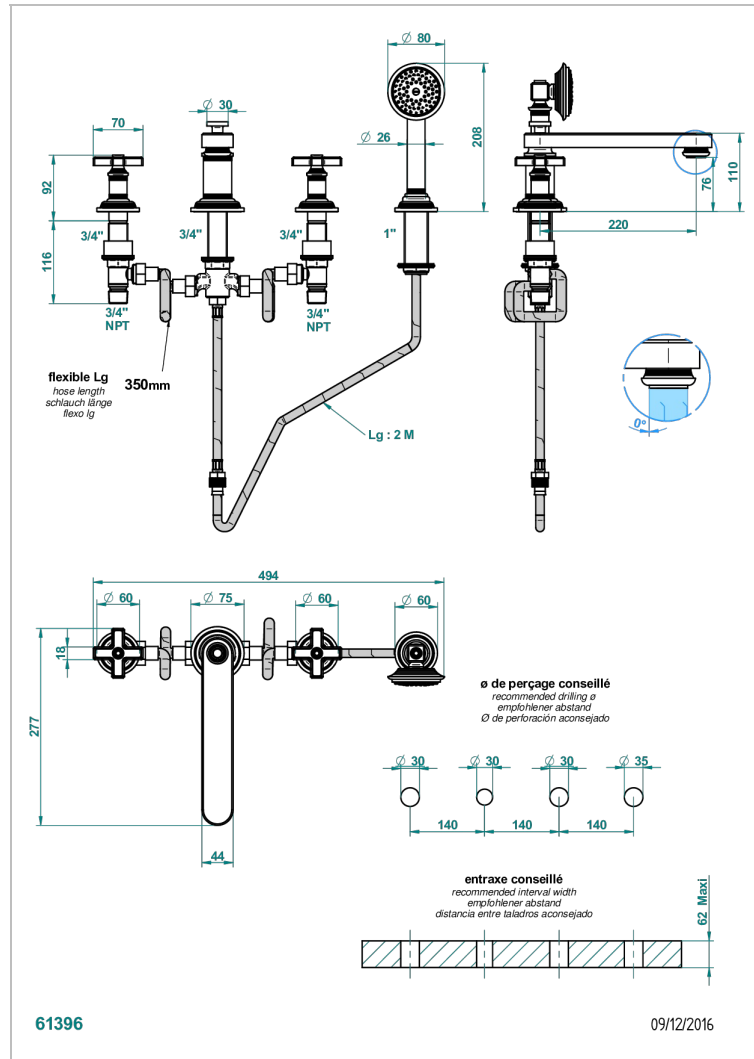

Mélangeur bain douche 4 trous sur gorge avec bec bas super goliath à inversion - standard américain

CARACTERÍSTICAS

- West Coast Metal
- Mélangeur bain douche 4 trous sur gorge avec bec bas super goliath à inversion - standard américain