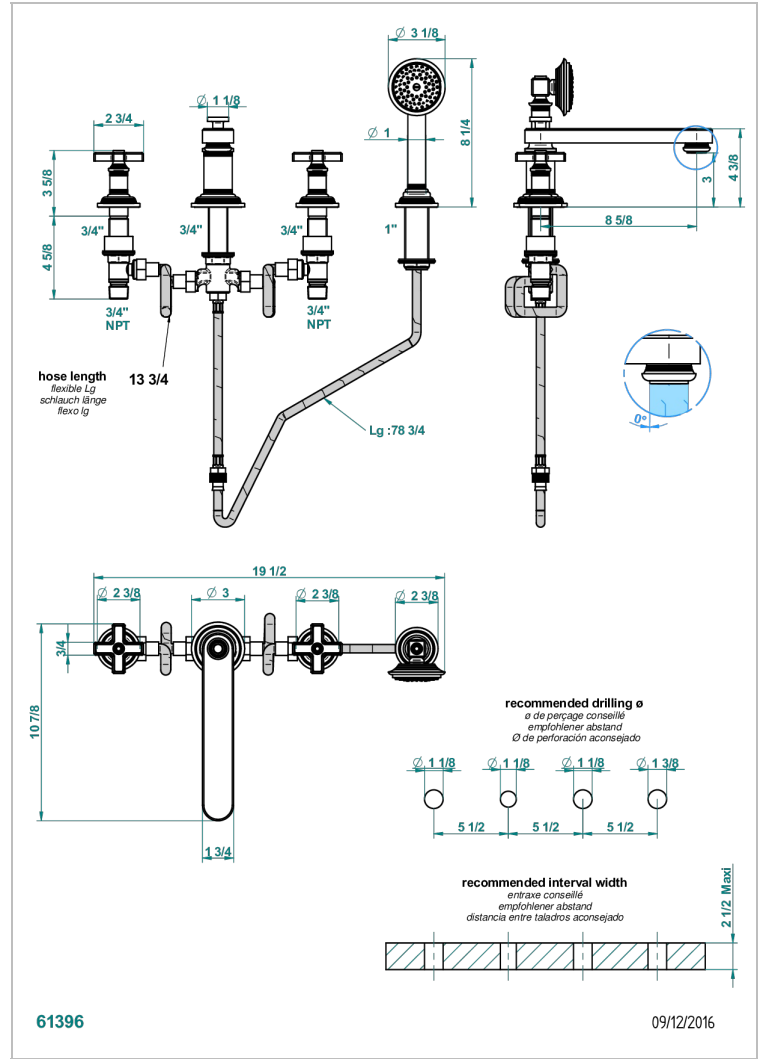

Mélangeur bain douche 4 trous sur gorge avec bec bas super goliath à inversion - standard américain

CARACTÉRISTIQUES

- West Coast Métal
- Mélangeur bain douche 4 trous sur gorge avec bec bas super goliath à inversion - standard américain

FINITIONS DISPONIBLES

Bronze clair - D01
Chromé - A02
Chromé insert doré - GA1
Chromé mat - CO2
Doré brillant - F01
Doré mat - F07

Laiton fumé naturel - A13
Nickel brillant - B01
Nickel mat - C01
Noir mat céramique - D30
Or pâle - F30
Or pâle mat - F31