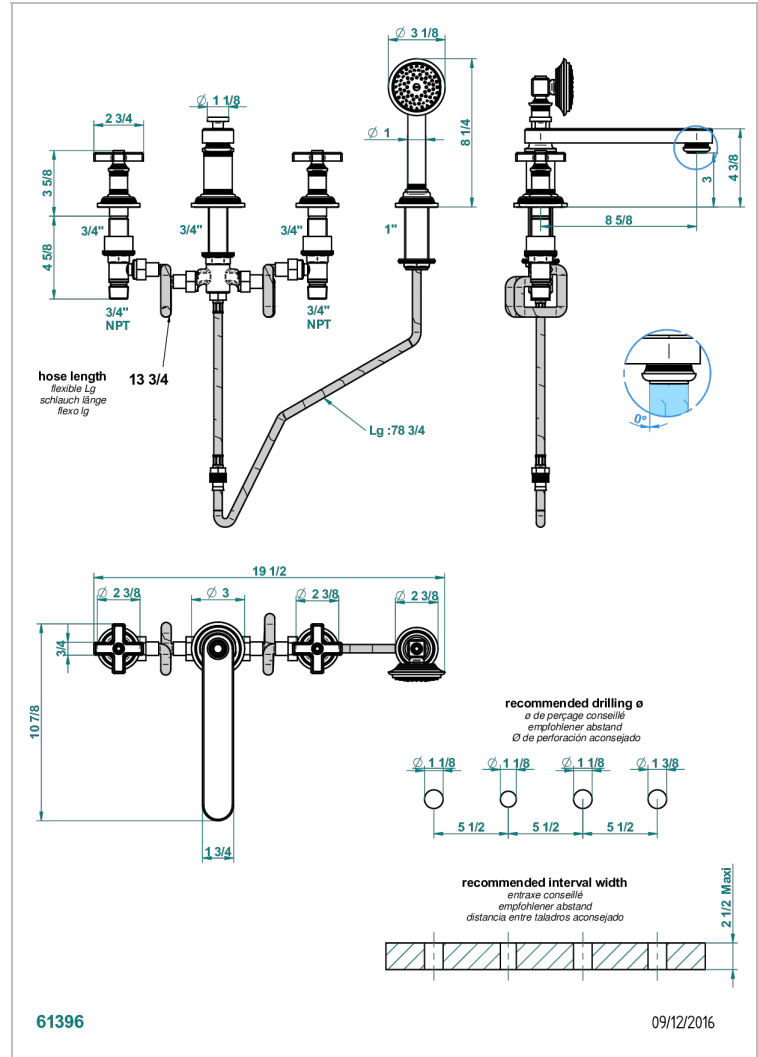

Mélangeur bain douche 4 trous sur gorge avec bec bas super goliath à inversion - standard américain

CARACTERÍSTICAS

- West Coast Metal
- Mélangeur bain douche 4 trous sur gorge avec bec bas super goliath à inversion - standard américain

Níquel viejo - H28
Polished chrome with gold inlay - GA1
Pvd blush - H62
Pvd blush mate - H60
Pvd color latón - H49
Pvd color latón mate - H50

Pvd color níquel - H55
Pvd color níquel mate - H56
Pvd color oro - H52
Pvd color oro mate - H53
Pvd grafito - H64
Pvd grafito mate - H65

Pvd marrón bronce - F33
Pvd marrón bronce mate - F34
Pvd umber - H66
Pvd umber mate - H67