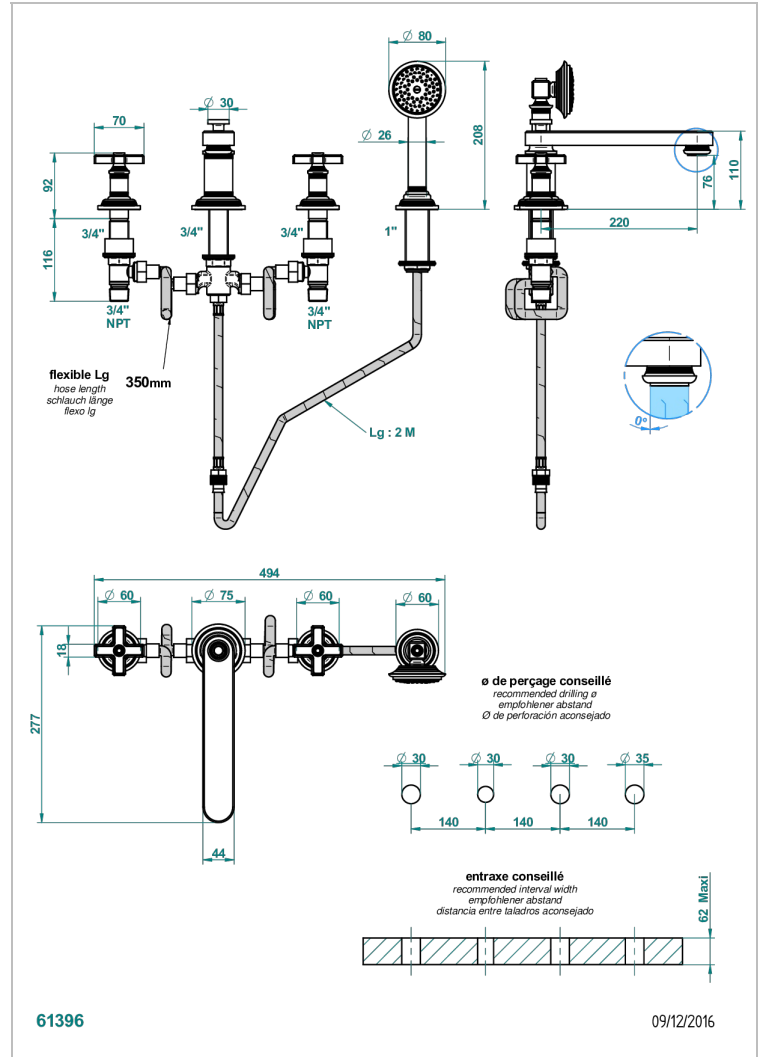

Batería americana baño/ducha sobre encimera. caño super goliath, inversor incorporado y teleducha con flexible de 2m y soporte de fijación

CARACTERÍSTICAS

- ACS : 18ACCLY473

ESTÁNDAR

ACABADOS DISPONIBLES

- Bronce claro - D01
- Cerámica negra mate - D30
- Cobre viejo mate - H07
- Cromo - A02
- Cromo mate - C02
- Dorado - F01

- Dorado mate - F07
- Dorado pálido - F30
- Dorado pálido mate (sin barniz) - F31
- Natural smoked Brass - A13
- Níquel - B01
- Níquel mate - C01

- Níquel viejo - H28
- Polished chrome with gold inlay - GA1
- Pvd blush - H62
- Pvd blush mate - H60
- Pvd color latón - H49
- Pvd color latón mate - H50