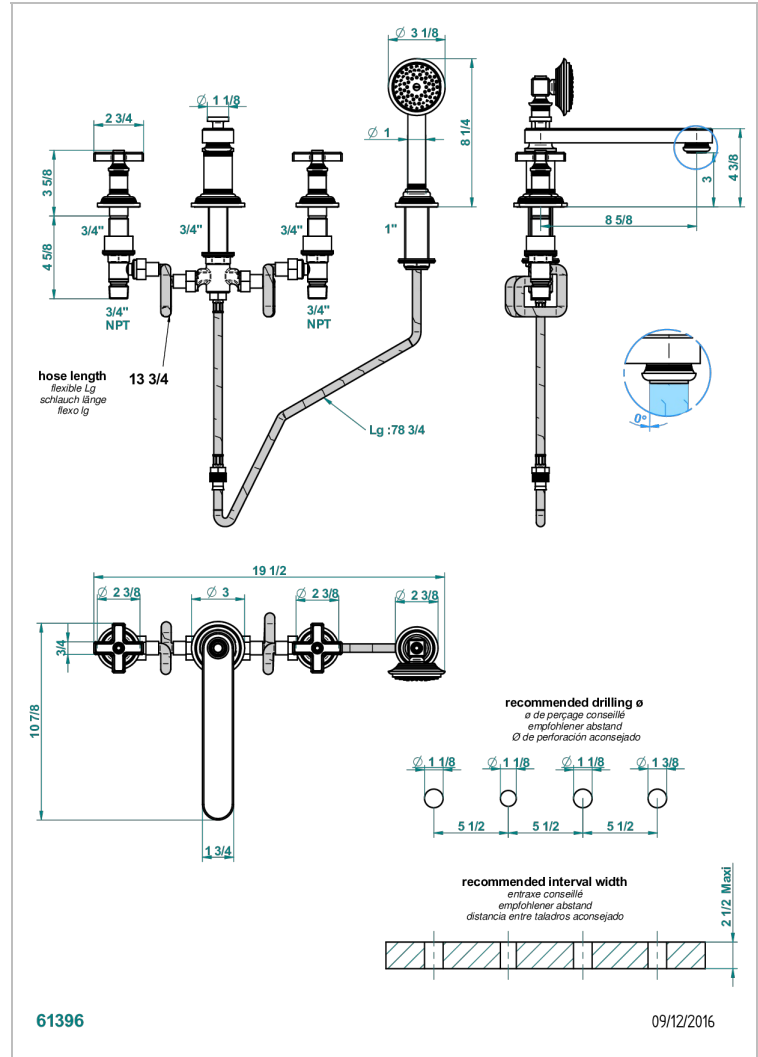

Batería americana baño/ducha sobre encimera. caño super goliath, inversor incorporado y teleducha con flexible de 2m y soporte de fijación

### CARACTERÍSTICAS

- ACS : 18ACCLY473