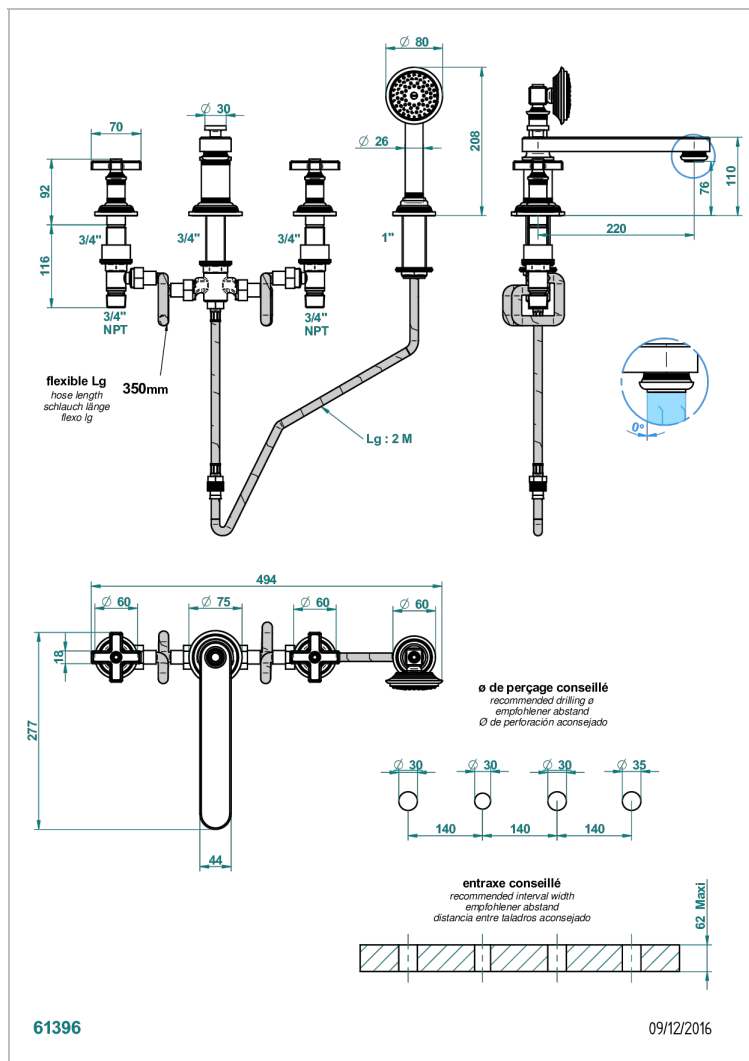

WEST COAST С МЕТАЛЛИЧЕСКИМИ РУЧКАМИ-КРЕСТИКАМИ

THG[®]
PARIS

U9A-112BSGGB

Смеситель для ванны на 4 отв, с низким изливом СУПЕР ГОЛИАФ

ХАРАКТЕРИСТИКИ

- ACS : 18ACCLY473

СТАНДАРТЫ

ДОСТУПНЫЕ ВАРИАНТЫ ПОКРЫТИЙ