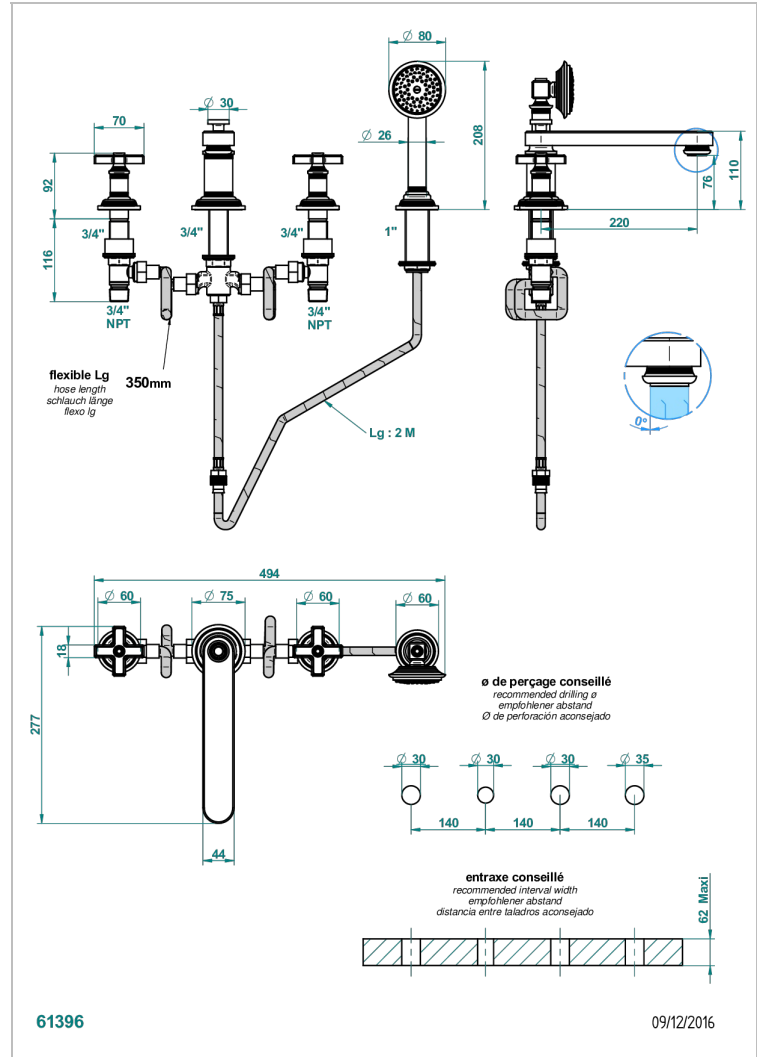

Mélangeur bain douche 4 trous sur gorge avec bec bas super goliath à inversion

CARACTÉRISTIQUES

- ACS : 18ACCLY473

CERTIFICATIONS

FINITIONS DISPONIBLES

- Bronze clair - D01
- Chromé - A02
- Chromé insert doré - GA1
- Chromé mat - C02
- Doré brillant - F01
- Doré mat - F07

- Laiton fumé naturel - A13
- Nickel brillant - B01
- Nickel mat - C01
- Noir mat céramique - D30
- Or pâle - F30
- Or pâle mat - F31

- Pvd blush - H62
- Pvd blush mat - H60
- Pvd couleur bronze brown - F33
- Pvd couleur bronze brown - mat - F34
- Pvd couleur doré - H52
- Pvd couleur doré mat - H53

- Pvd couleur laiton - H49
- Pvd couleur laiton mat - H50
- Pvd couleur nickel - H55
- Pvd couleur nickel mat - H56
- Pvd graphite - H64
- Pvd graphite mat - H65

- Pvd umber - H66
- Pvd umber mat - H67
- Vieux cuivre rouge mat - H07
- Vieux nickel - H28