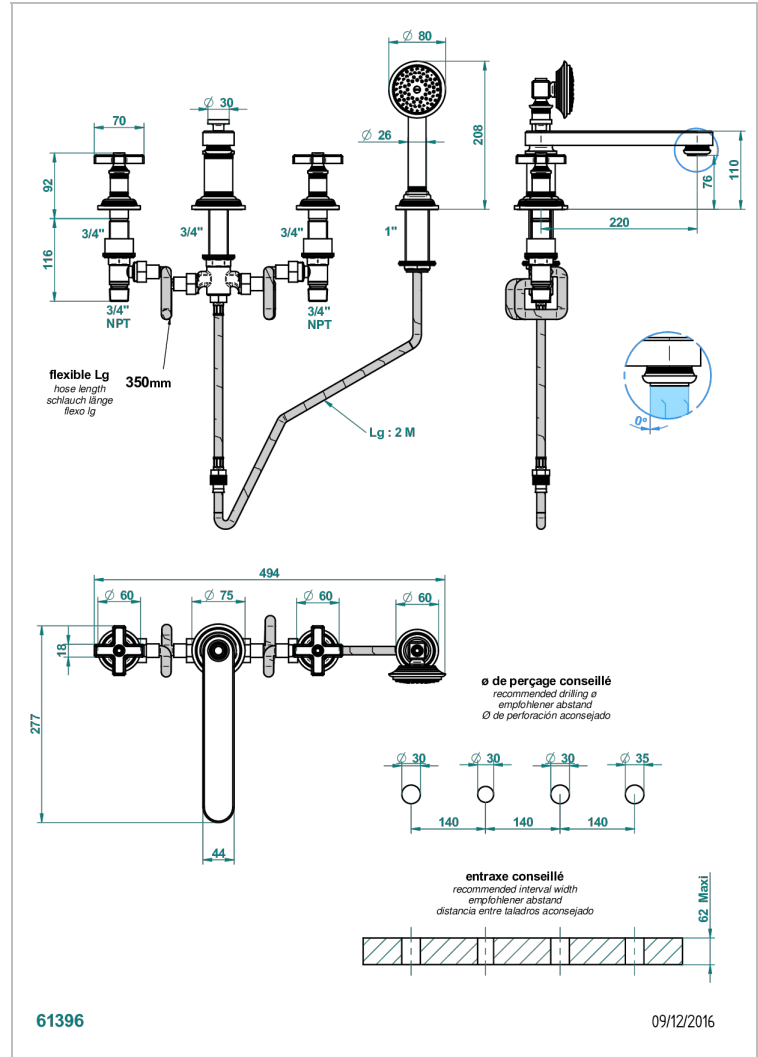

Batería americana baño/ducha sobre encimera. caño super goliath, inversor incorporado y teleducha con flexible de 2m y soporte de fijación

CARACTERÍSTICAS

- ACS : 18ACCLY473

ESTÁNDAR

ACABADOS DISPONIBLES

Bronce claro - D01
Cerámica negra mate - D30
Cobre viejo mate - H07
Cromo - A02
Cromo mate - C02
Dorado - F01

Dorado mate - F07
Dorado pálido - F30
Dorado pálido mate (sin barniz) - F31
Natural smoked Brass - A13
Níquel - B01
Níquel mate - C01

Níquel viejo - H28
Polished chrome with gold inlay - GA1
Pvd blush - H62
Pvd blush mate - H60
Pvd color latón - H49
Pvd color latón mate - H50