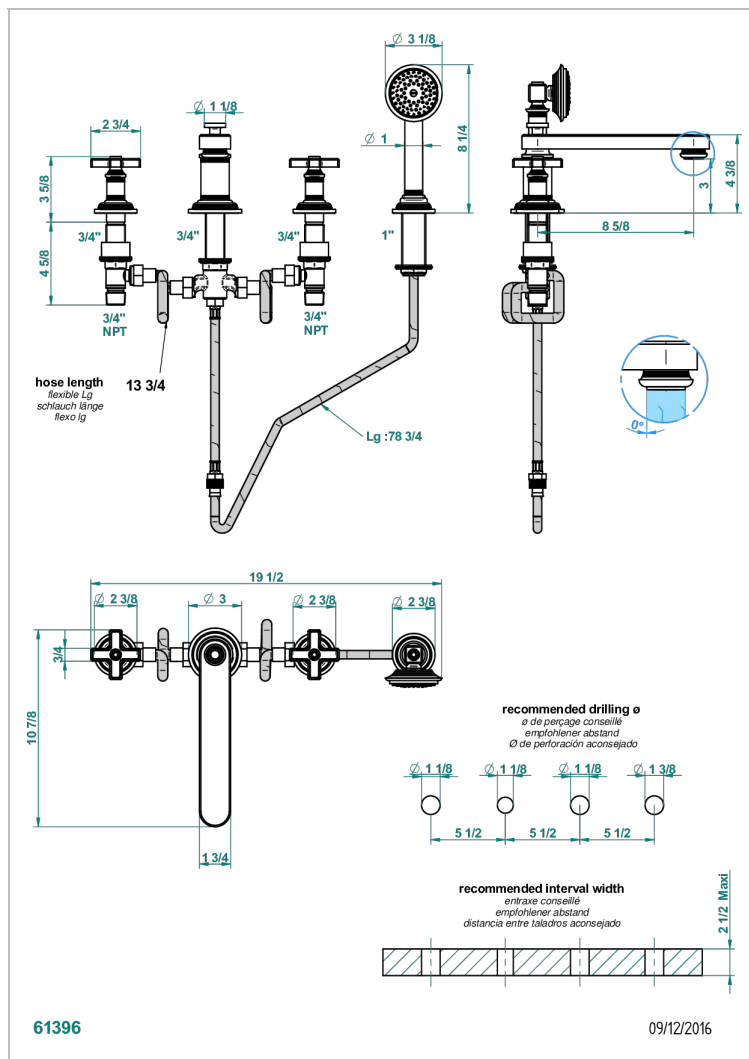

# WEST COAST С МЕТАЛЛИЧЕСКИМИ РУЧКАМИ-КРЕСТИКАМИ

THG<sup>®</sup>  
PARIS

U9A-112BSGGB

Смеситель для ванны на 4 отв, с низким изливом СУПЕР ГОЛИАФ

## ХАРАКТЕРИСТИКИ

- ACS : 18ACCLY473