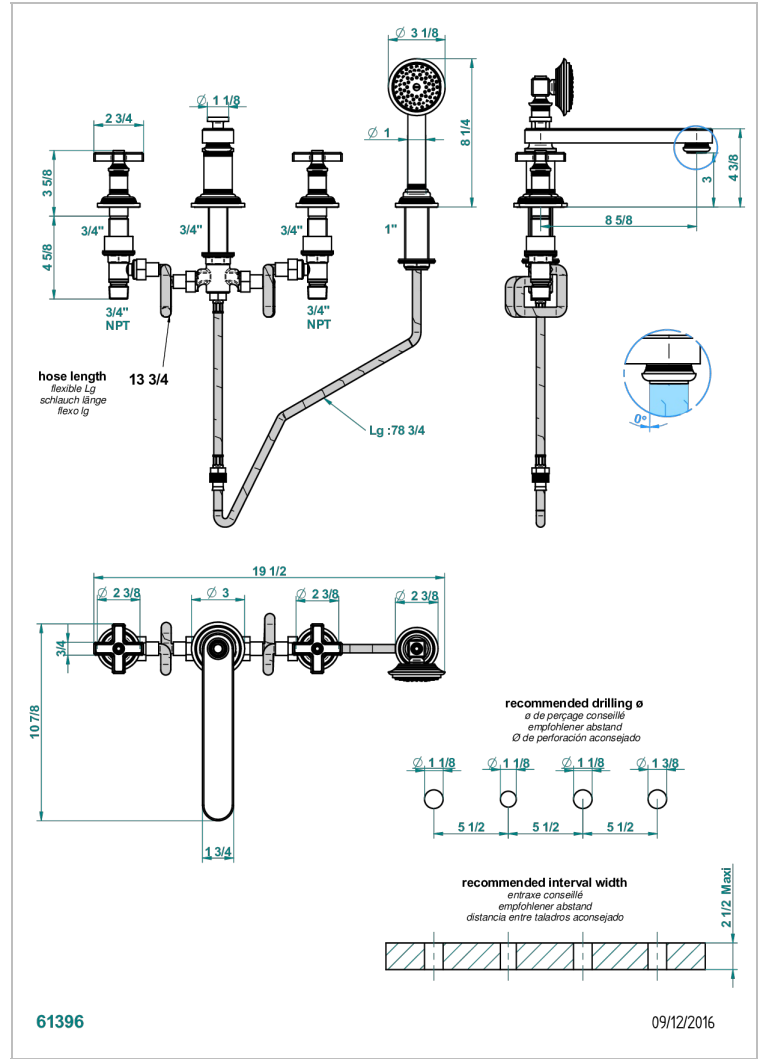

Mélangeur bain douche 4 trous sur gorge avec bec bas super goliath à inversion

CARACTÉRISTIQUES

- ACS : 18ACCLY473

CERTIFICATIONS

FINITIONS DISPONIBLES

Bronze clair - D01
Chromé - A02
Chromé insert doré - GA1
Chromé mat - C02
Doré brillant - F01
Doré mat - F07

Laiton fumé naturel - A13
Nickel brillant - B01
Nickel mat - C01
Noir mat céramique - D30
Or pâle - F30
Or pâle mat - F31

Pvd blush - H62
Pvd blush mat - H60
Pvd couleur bronze brown - F33
Pvd couleur bronze brown - mat - F34
Pvd couleur doré - H52
Pvd couleur doré mat - H53

Pvd couleur laiton - H49
Pvd couleur laiton mat - H50
Pvd couleur nickel - H55
Pvd couleur nickel mat - H56
Pvd graphite - H64
Pvd graphite mat - H65

Pvd umber - H66
Pvd umber mat - H67
Vieux cuivre rouge mat - H07
Vieux nickel - H28