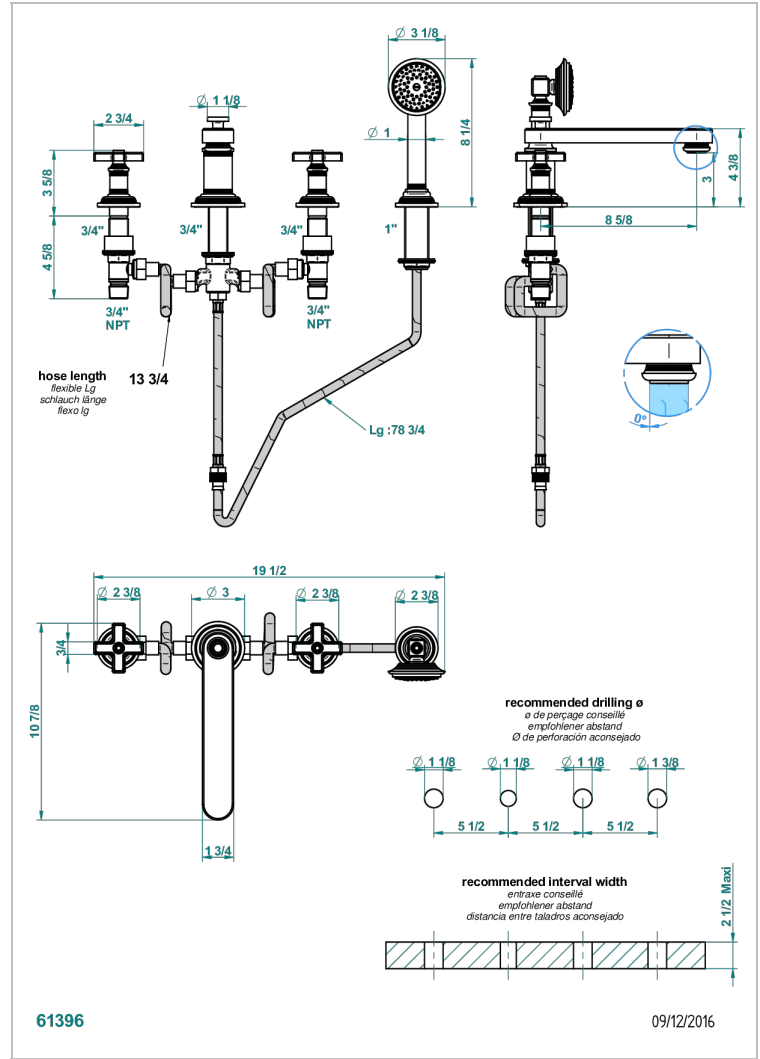

Batería americana baño/ducha sobre encimera. caño super goliath, inversor incorporado y teleducha con flexible de 2m y soporte de fijación

### CARACTERÍSTICAS

- ACS : 18ACCLY473

- Niquel viejo - H28
- Polished chrome with gold inlay - GA1
- Pvd blush - H62
- Pvd blush mate - H60
- Pvd color latón - H49
- Pvd color latón mate - H50

- Pvd color níquel - H55
- Pvd color níquel mate - H56
- Pvd color oro - H52
- Pvd color oro mate - H53
- Pvd grafito - H64
- Pvd grafito mate - H65