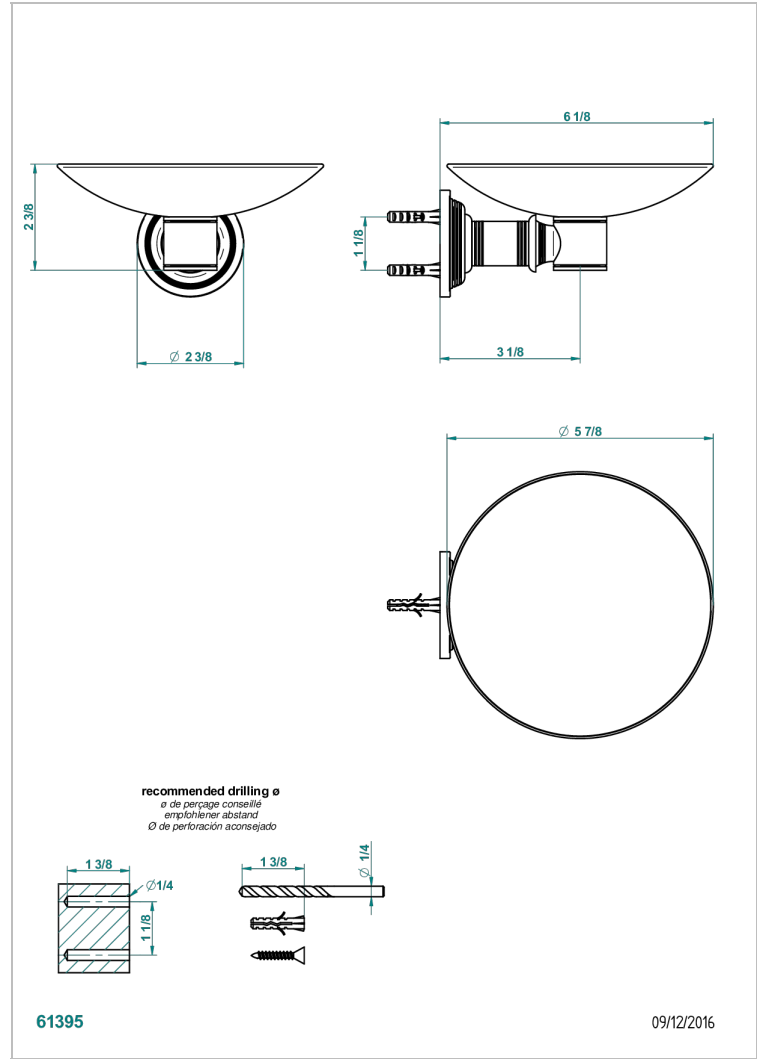

# WEST COAST BLACK ONYX WITH LEVER

U9F-546GM

Copa mural de latón Ø 150 mm

THG<sup>®</sup>  
PARIS

## CARACTERÍSTICAS

- West Coast Black Onyx with lever
- Copa mural de latón Ø 150 mm