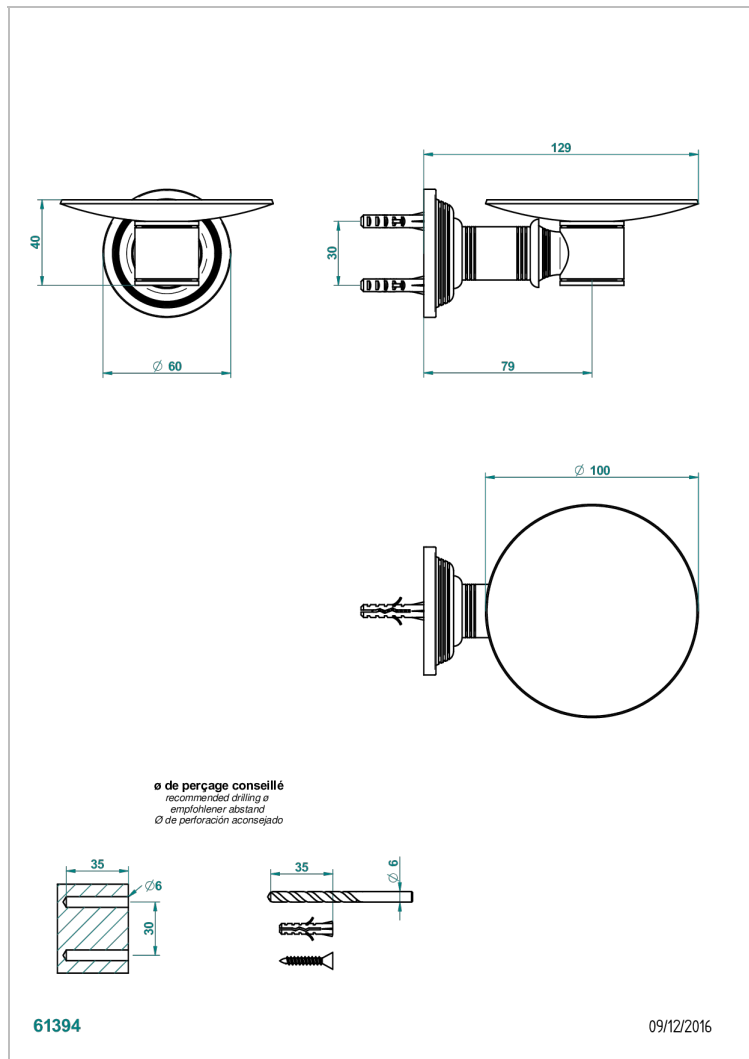

# WEST COAST ONYX BLANC

U9G-546

Coupe murale Ø100 mm

THG<sup>®</sup>  
PARIS

## CARACTÉRISTIQUES

- West Coast Onyx blanc
- Coupe murale Ø100 mm