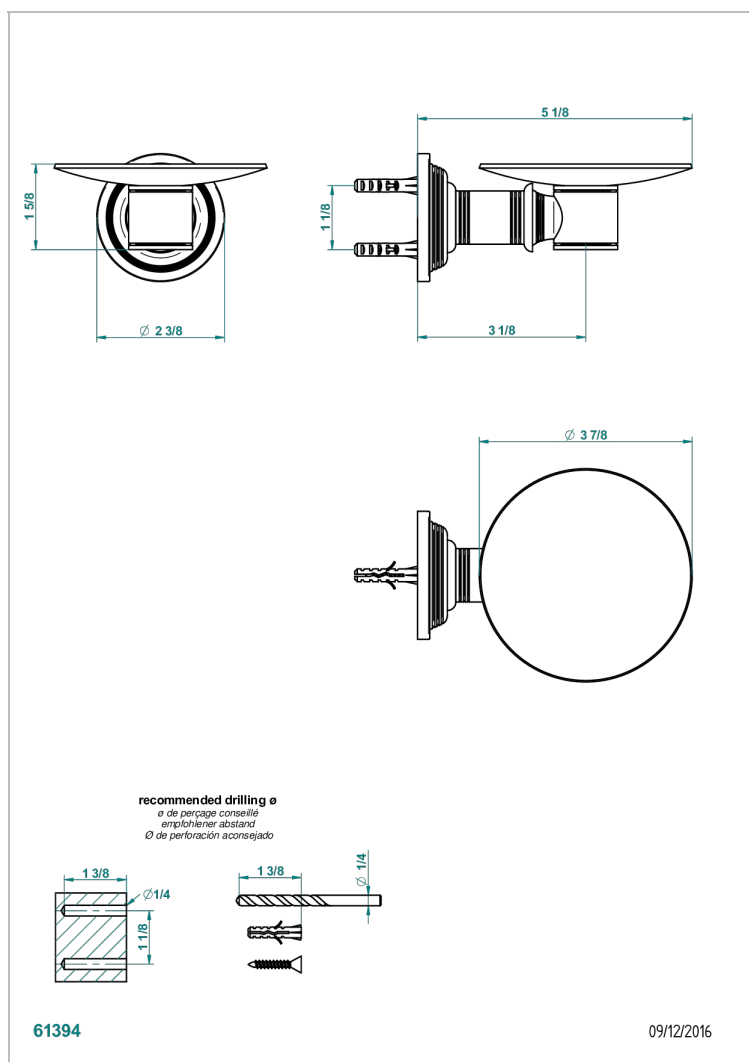

WEST COAST ONYX BLANC

U9G-546

Coupe murale Ø100 mm

THG[®]
PARIS

CARACTÉRISTIQUES

- West Coast Onyx blanc
- Coupe murale Ø100 mm

FINITIONS DISPONIBLES

Bronze clair - D01
Chromé - A02
Chromé mat - C02
Doré brillant - F01
Doré mat - F07
Laiton fumé naturel - A13

Nickel brillant - B01
Nickel mat - C01
Noir mat céramique - D30
Or pâle - F30
Or pâle mat - F31
Pvd blush - H62

Pvd blush mat - H60
Pvd couleur bronze brown - F33
Pvd couleur bronze brown - mat - F34
Pvd couleur doré - H52
Pvd couleur doré mat - H53
Pvd couleur laiton - H49