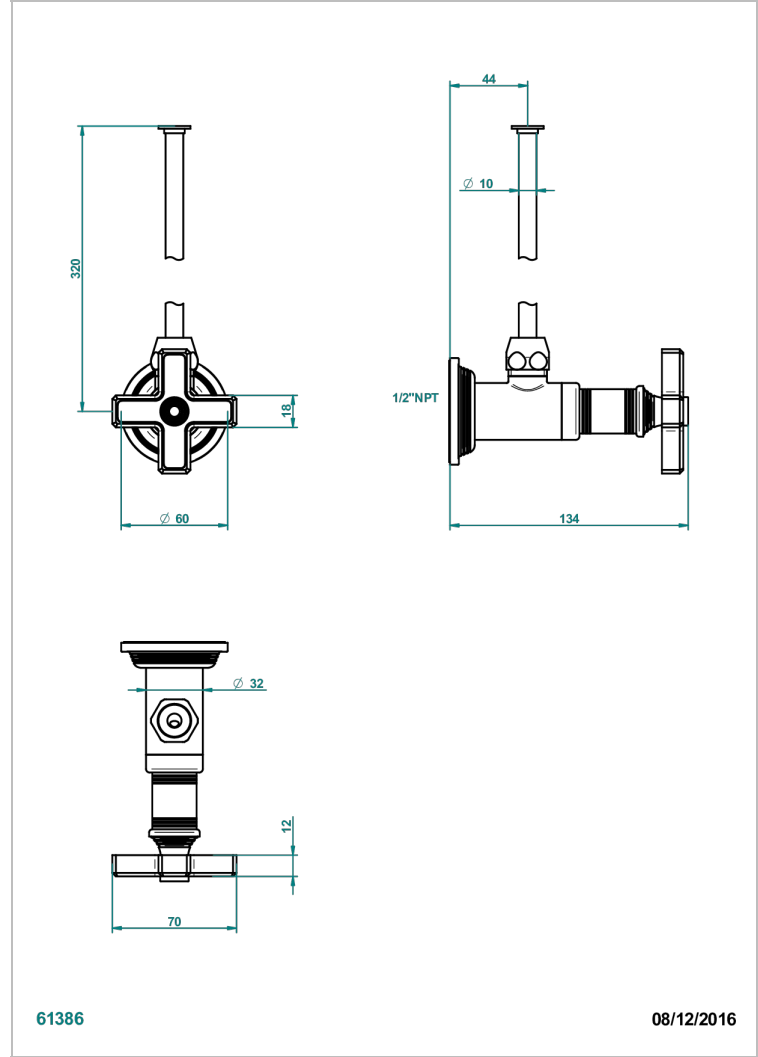

Robinet de réglage jonction femelle avec tube de 50 cm et sachet d'adaptateur, rosace et croisillon de style standard américain pour wc

61386

08/12/2016

### CARACTÉRISTIQUES

- West Coast Métal
- Robinet de réglage jonction femelle avec tube de 50 cm et sachet d'adaptateur, rosace et croisillon de style standard américain pour wc