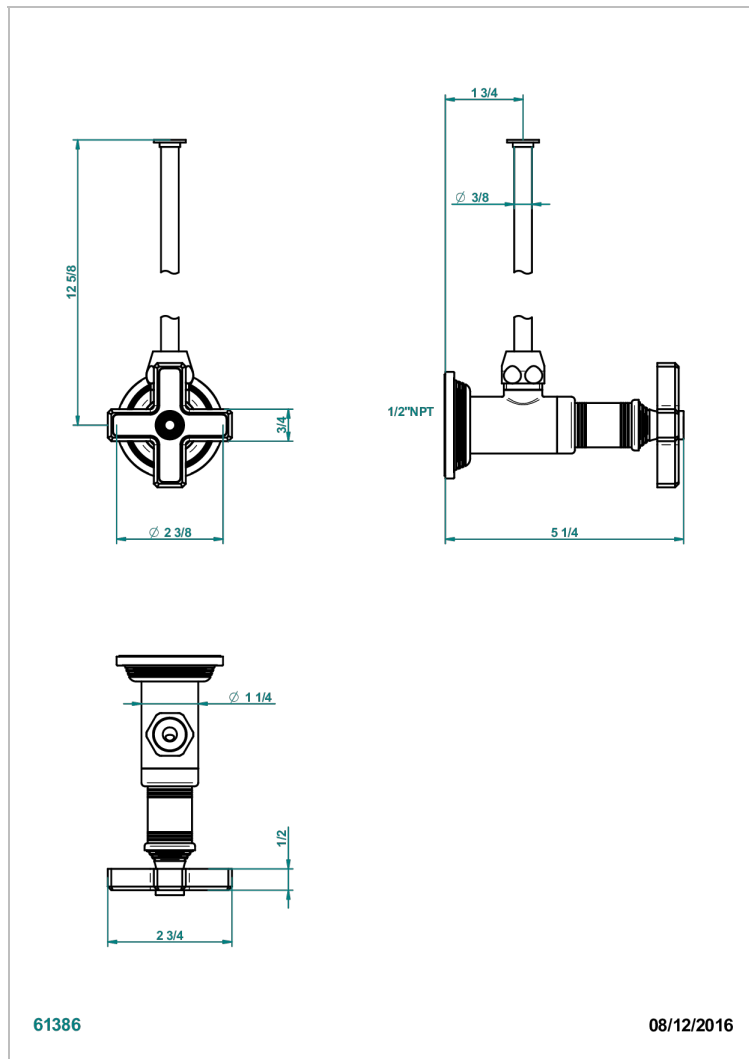

Robinet de réglage jonction femelle avec tube de 50 cm et sachet d'adaptateur, rosace et croisillon de style standard américain pour wc

CARACTÉRISTIQUES

- West Coast Métal
- Robinet de réglage jonction femelle avec tube de 50 cm et sachet d'adaptateur, rosace et croisillon de style standard américain pour wc

FINITIONS DISPONIBLES

Bronze clair - D01
Chromé - A02
Chromé insert doré - GA1
Chromé mat - C02
Doré brillant - F01
Doré mat - F07

Laiton fumé naturel - A13
Nickel brillant - B01
Nickel mat - C01
Noir mat céramique - D30
Or pâle - F30
Or pâle mat - F31