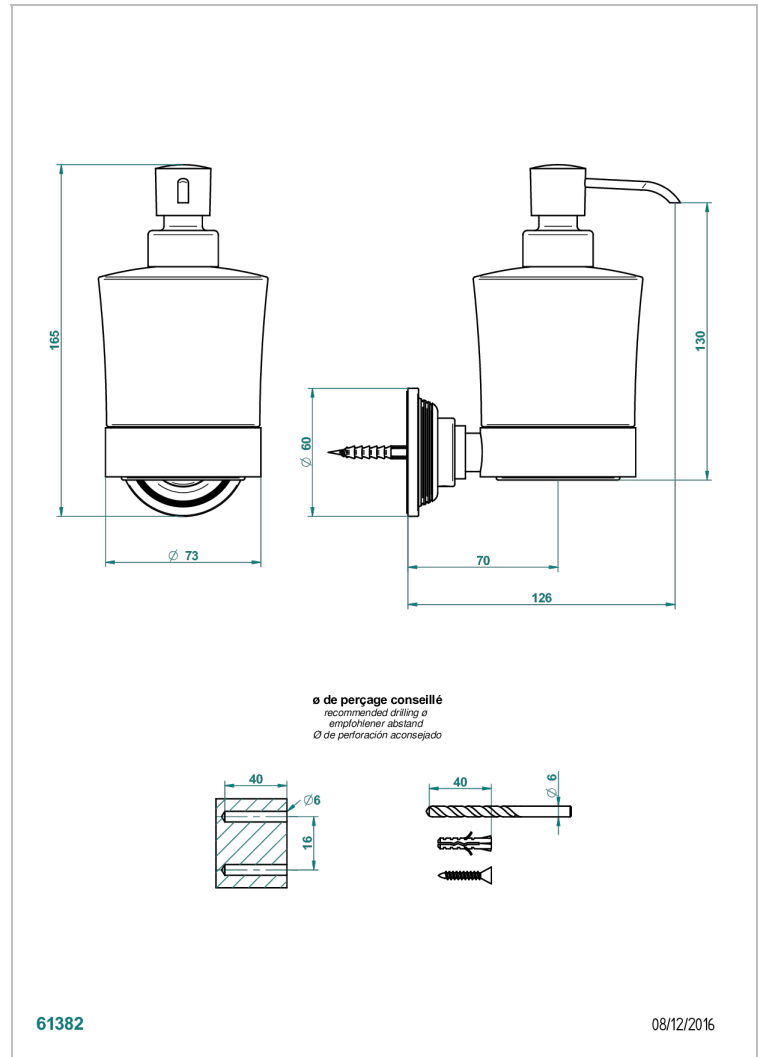

GRAND CENTRAL ONYX BLANC A MANETTES

U9S-613

Distributeur mural de savon liquide

THG[®]
PARIS

CARACTÉRISTIQUES

- Grand Central Onyx blanc à manettes
- Distributeur mural de savon liquide

FINITIONS DISPONIBLES