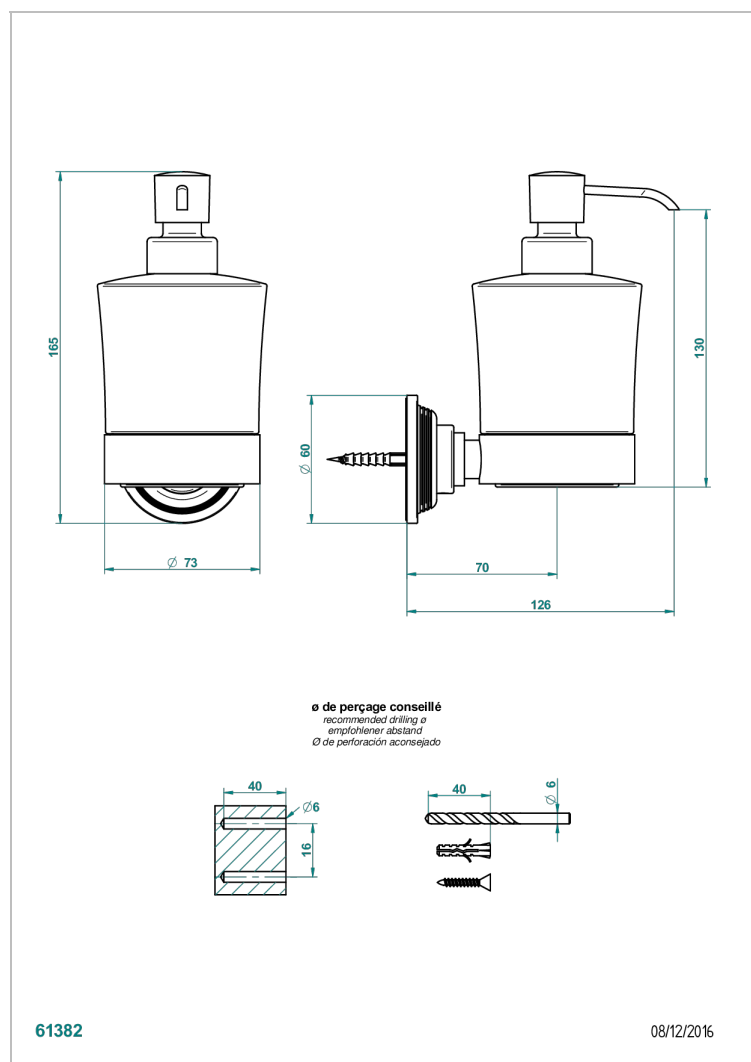

GRAND CENTRAL WHITE ONYX WITH LEVER HANDLES

THG[®]
PARIS

U9S-613

Dosificador de locion mural

CARACTERÍSTICAS

- Grand central White Onyx with lever handles
- Dosificador de locion mural

ACABADOS DISPONIBLES

Bronce claro - D01
Cerámica negra mate - D30
Cobre viejo mate - H07
Cromo - A02
Cromo mate - C02
Dorado - F01