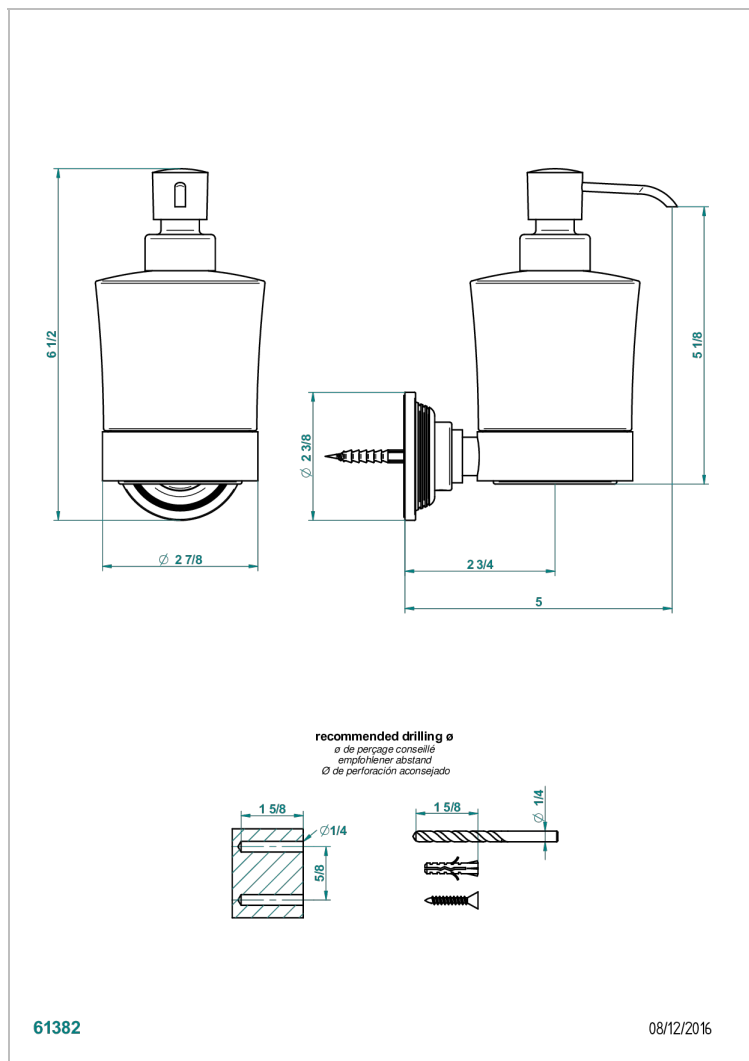

GRAND CENTRAL WHITE ONYX WITH LEVER HANDLES

U9S-613

Dosificador de locion mural

CARACTERÍSTICAS

- Grand central White Onyx with lever handles
- Dosificador de locion mural

ACABADOS DISPONIBLES

Bronce claro - D01
Cerámica negra mate - D30
Cobre viejo mate - H07
Cromo - A02
Cromo mate - C02
Dorado - F01