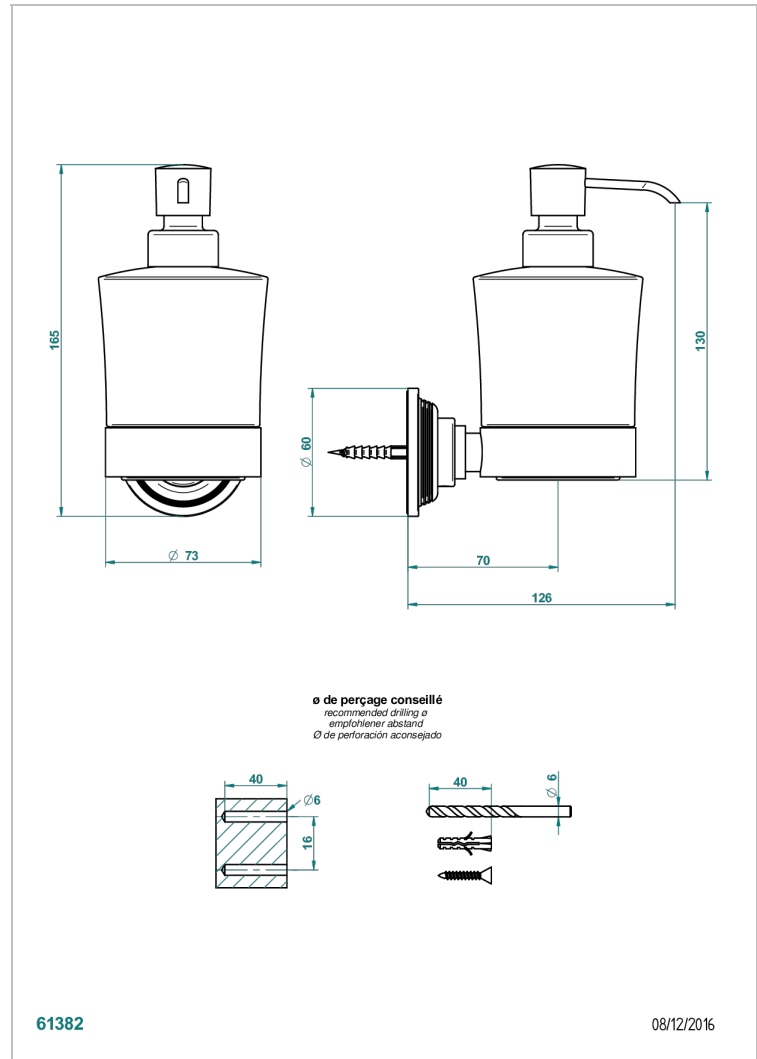

GRAND CENTRAL ONYX BLANC A MANETTES

U9S-613

Distributeur mural de savon liquide

THG[®]
PARIS

CARACTÉRISTIQUES

- Grand Central Onyx blanc à manettes
- Distributeur mural de savon liquide

FINITIONS DISPONIBLES