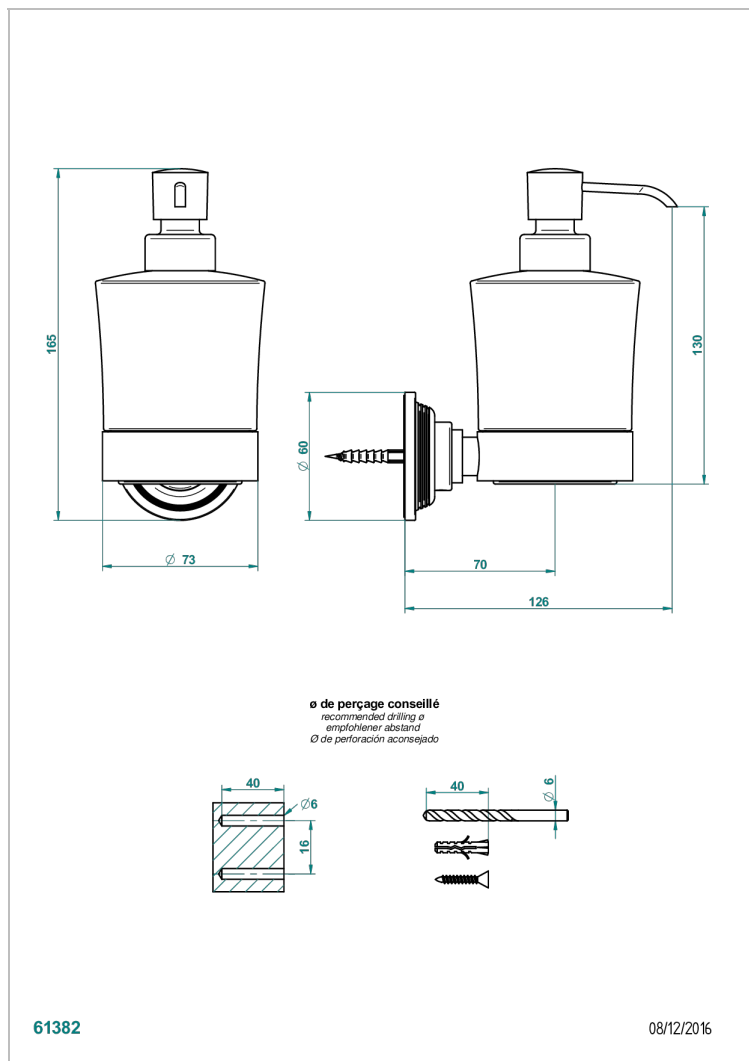

# GRAND CENTRAL WHITE ONYX WITH LEVER HANDLES

U9S-613

Dosificador de locion mural

## CARACTERÍSTICAS

- Grand central White Onyx with lever handles
- Dosificador de locion mural