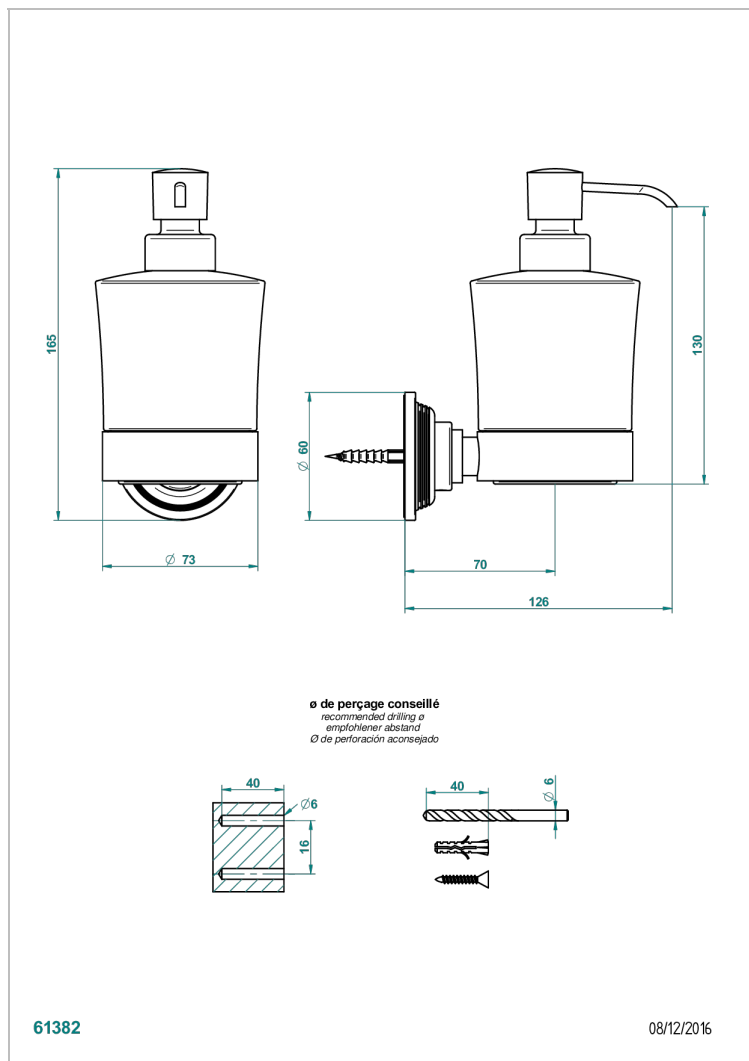

GRAND CENTRAL WHITE ONYX WITH LEVER HANDLES

U9S-613

Seifenspender zur Wandmontage

EIGENSCHAFTEN

- Grand central White Onyx with lever handles
- Seifenspender zur Wandmontage

VERFÜGBARE OBERFLÄCHEN

Altnickel - H28
Blassgold - F30
Blassgold matt unlackiert - F31
Bronze hell - D01
Chrom - A02
Chrom matt - C02