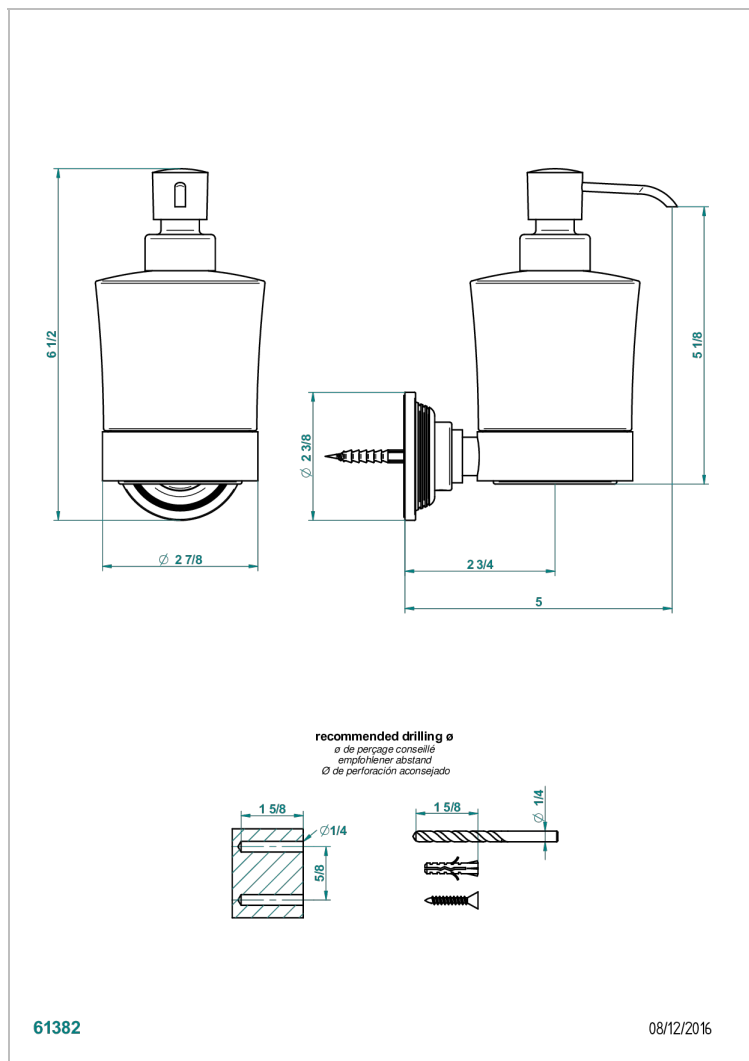

GRAND CENTRAL ONYX BLANC A MANETTES

U9S-613

Distributeur mural de savon liquide

CARACTÉRISTIQUES

- Grand Central Onyx blanc à manettes
- Distributeur mural de savon liquide

FINITIONS DISPONIBLES

Bronze clair - D01
Chromé - A02
Chromé mat - C02
Doré brillant - F01
Doré mat - F07
Laiton fumé naturel - A13