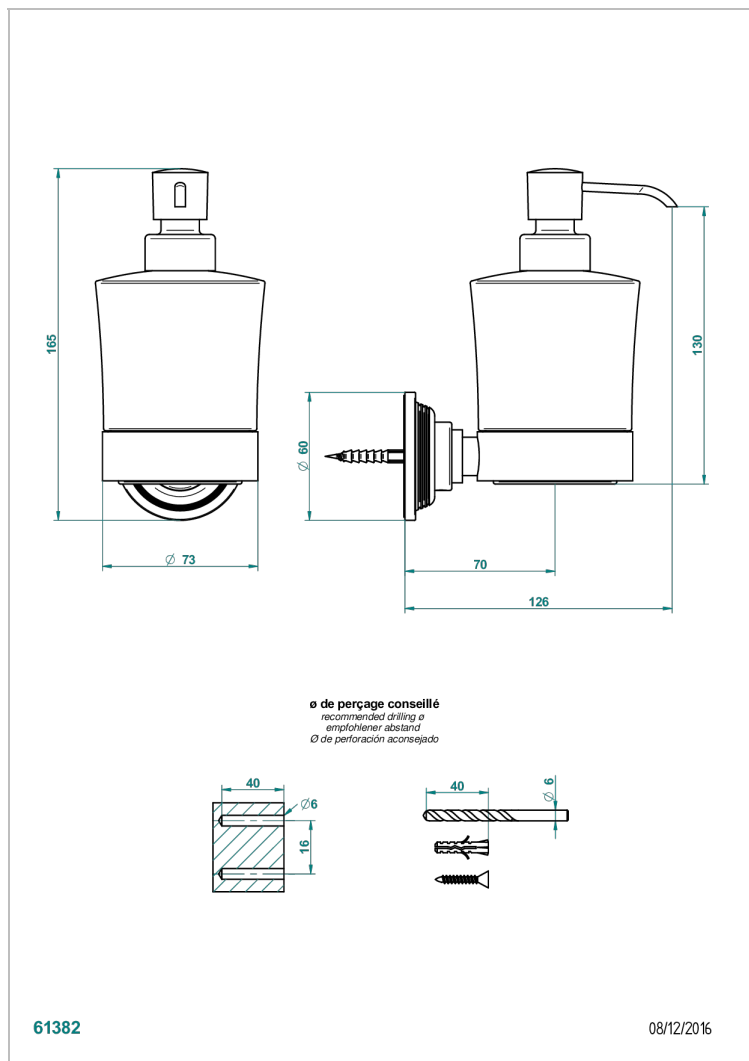

GRAND CENTRAL ONYX BLANC A MANETTES

U9S-613

Distributeur mural de savon liquide

CARACTÉRISTIQUES

- Grand Central Onyx blanc à manettes
- Distributeur mural de savon liquide

FINITIONS DISPONIBLES

Bronze clair - D01
Chromé - A02
Chromé mat - C02
Doré brillant - F01
Doré mat - F07
Laiton fumé naturel - A13