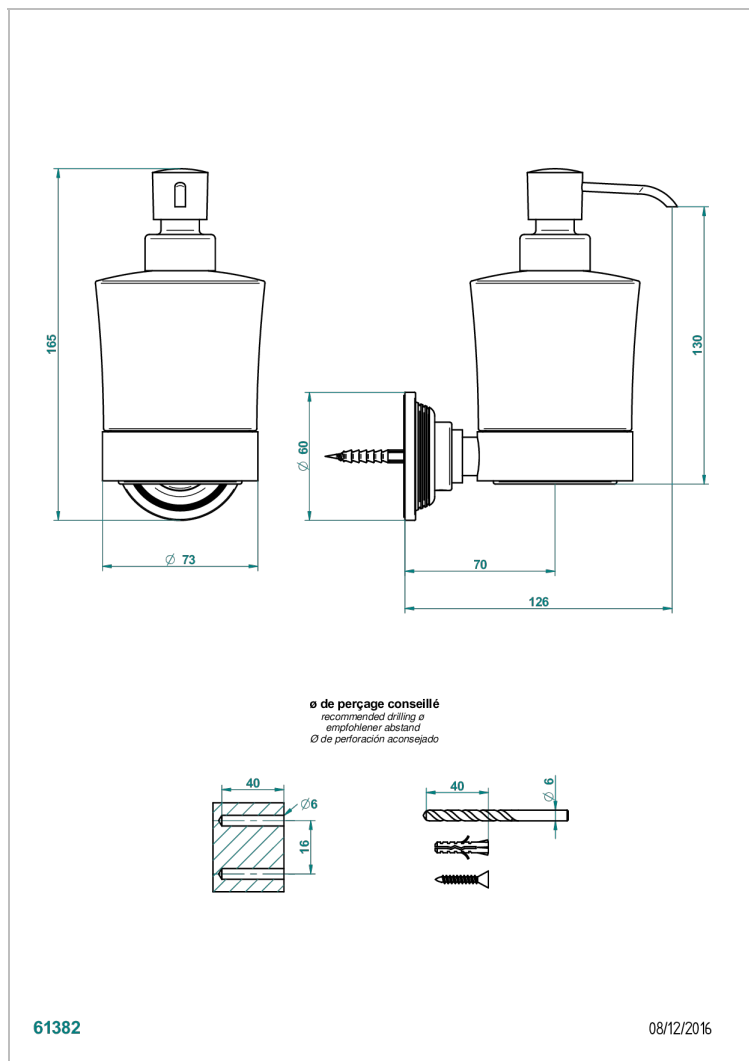

GRAND CENTRAL WHITE ONYX WITH LEVER HANDLES

U9S-613

Dosificador de locion mural

CARACTERÍSTICAS

- Grand central White Onyx with lever handles
- Dosificador de locion mural

ACABADOS DISPONIBLES

Bronce claro - D01
Cerámica negra mate - D30
Cobre viejo mate - H07
Cromo - A02
Cromo mate - C02
Dorado - F01