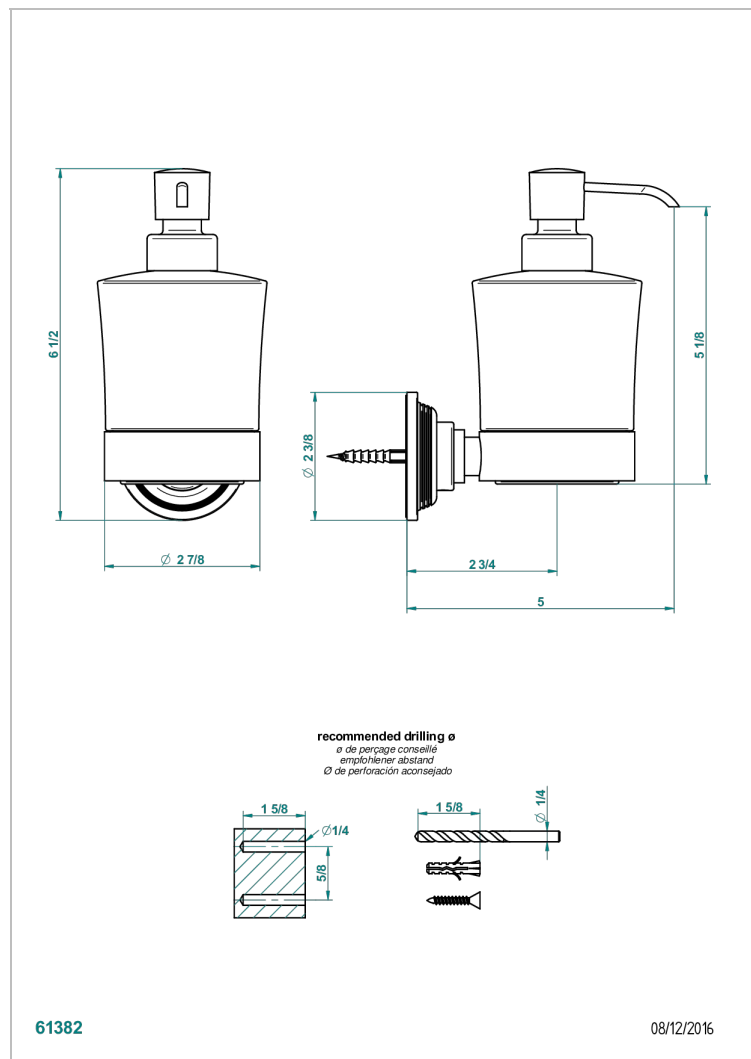

GRAND CENTRAL ONYX BLANC A MANETTES

U9S-613

Distributeur mural de savon liquide

CARACTÉRISTIQUES

- Grand Central Onyx blanc à manettes
- Distributeur mural de savon liquide

FINITIONS DISPONIBLES

Bronze clair - D01
Chromé - A02
Chromé mat - C02
Doré brillant - F01
Doré mat - F07
Laiton fumé naturel - A13