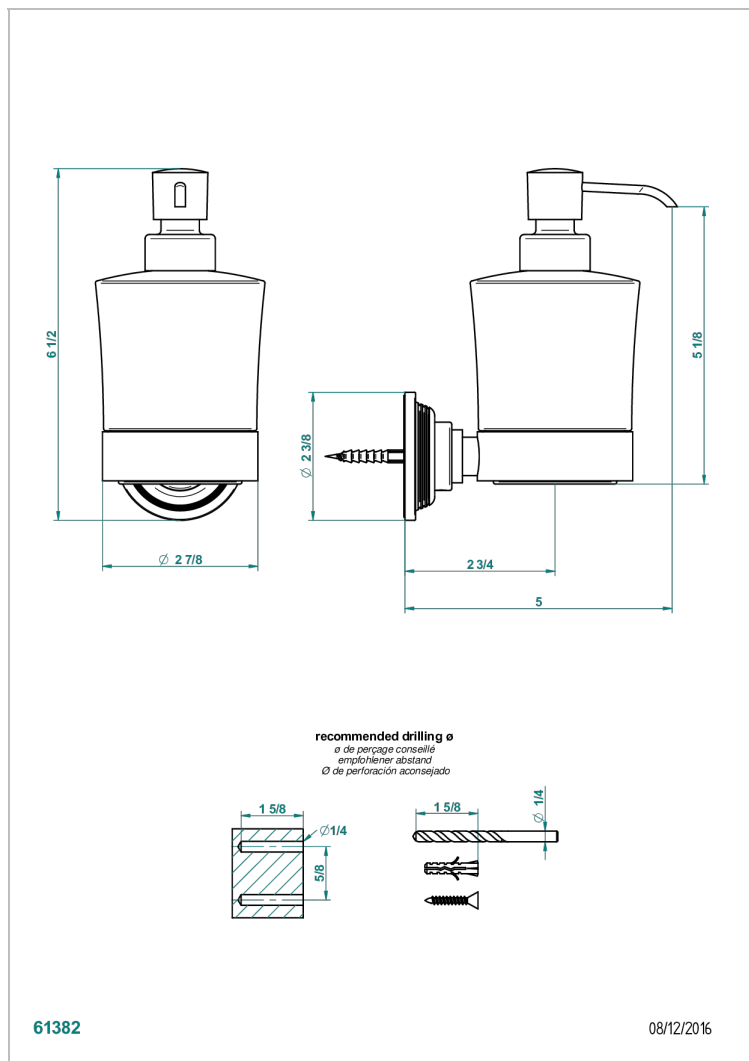

# GRAND CENTRAL WHITE ONYX WITH LEVER HANDLES

U9S-613

Dosificador de locion mural

## CARACTERÍSTICAS

- Grand central White Onyx with lever handles
- Dosificador de locion mural