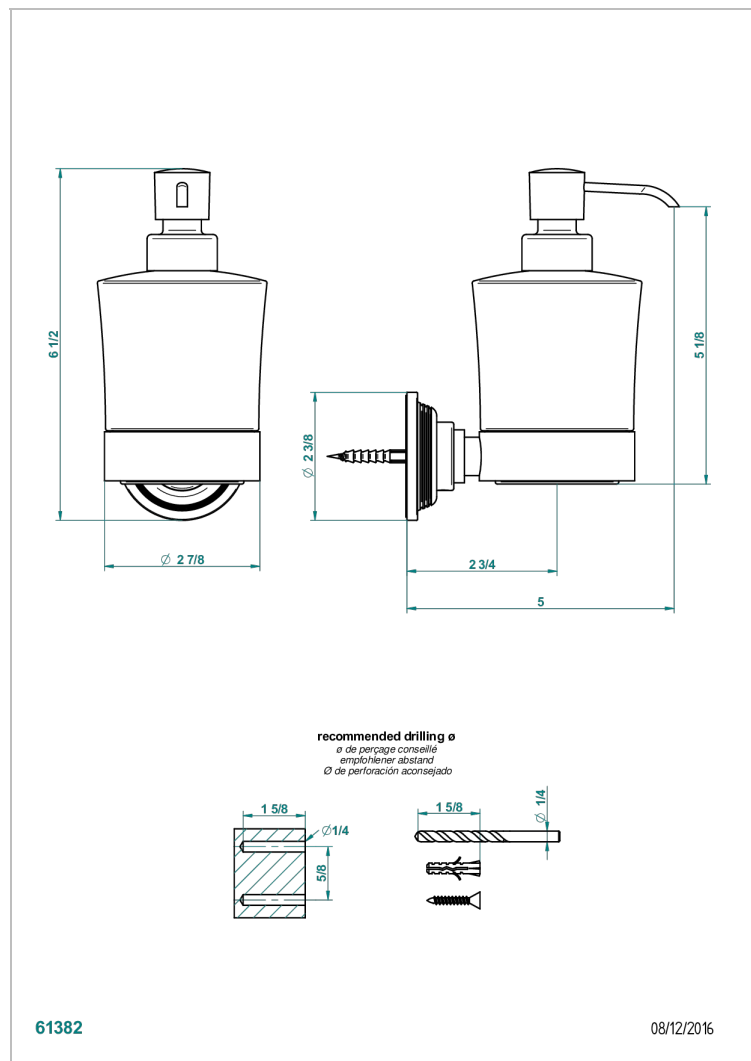

GRAND CENTRAL WHITE ONYX WITH LEVER HANDLES

U9S-613

Seifenspender zur Wandmontage

EIGENSCHAFTEN

- Grand central White Onyx with lever handles
- Seifenspender zur Wandmontage

VERFÜGBARE OBERFLÄCHEN

Altnickel - H28
Blassgold - F30
Blassgold matt unlackiert - F31
Bronze hell - D01
Chrom - A02
Chrom matt - C02