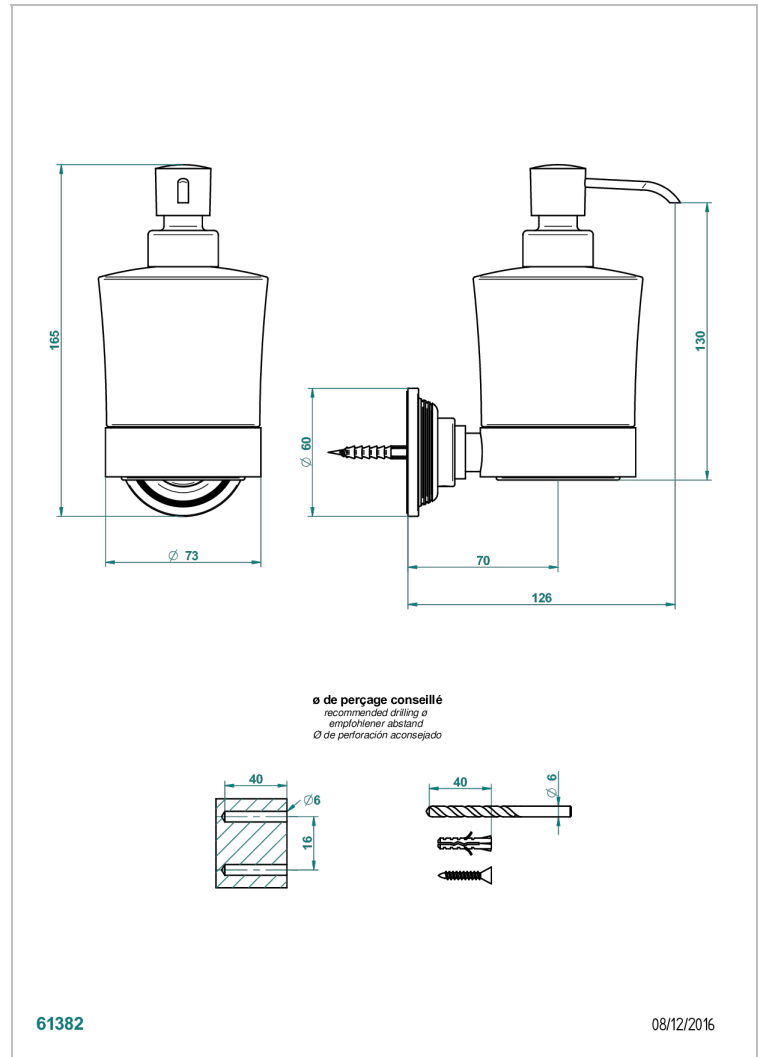

GRAND CENTRAL WHITE ONYX

U9R-613

Dosificador de locion mural

THG[®]
PARIS

CARACTERÍSTICAS

- Grand central White Onyx
- Dosificador de locion mural

ACABADOS DISPONIBLES

Bronce claro - D01
Cerámica negra mate - D30
Cobre viejo mate - H07
Cromo - A02
Cromo mate - C02
Dorado - F01