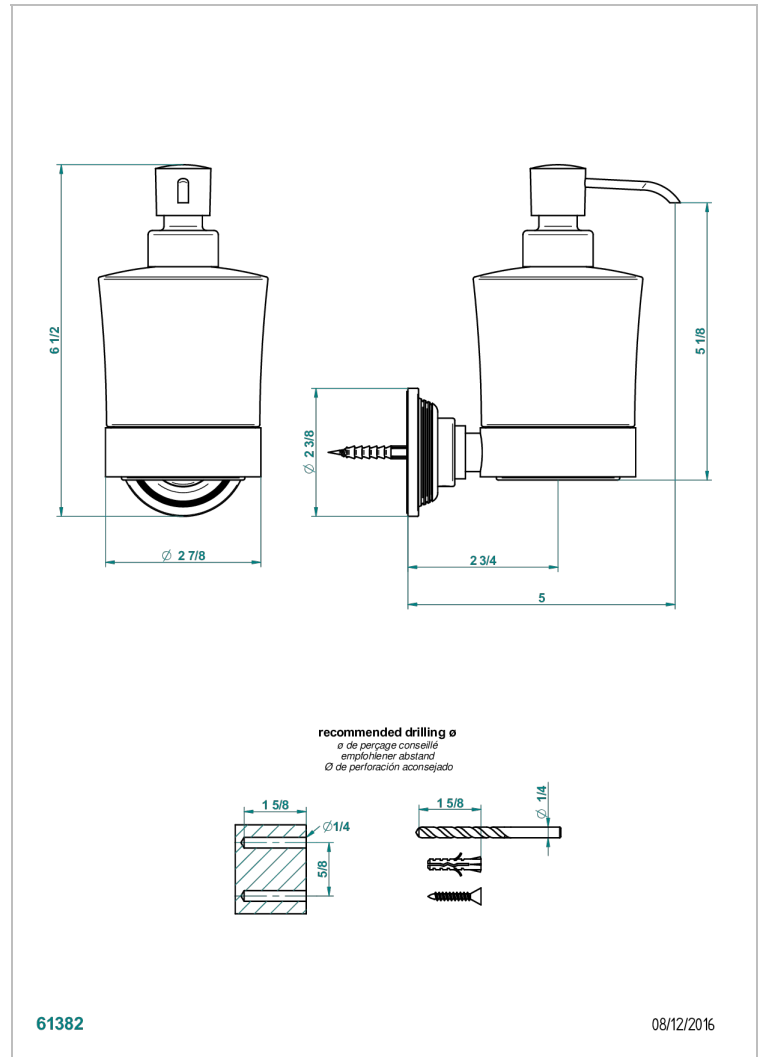

GRAND CENTRAL WHITE ONYX

U9R-613

Dosificador de locion mural

THG[®]
PARIS

CARACTERÍSTICAS

- Grand central White Onyx
- Dosificador de locion mural

ACABADOS DISPONIBLES

Bronce claro - D01
Cerámica negra mate - D30
Cobre viejo mate - H07
Cromo - A02
Cromo mate - C02
Dorado - F01