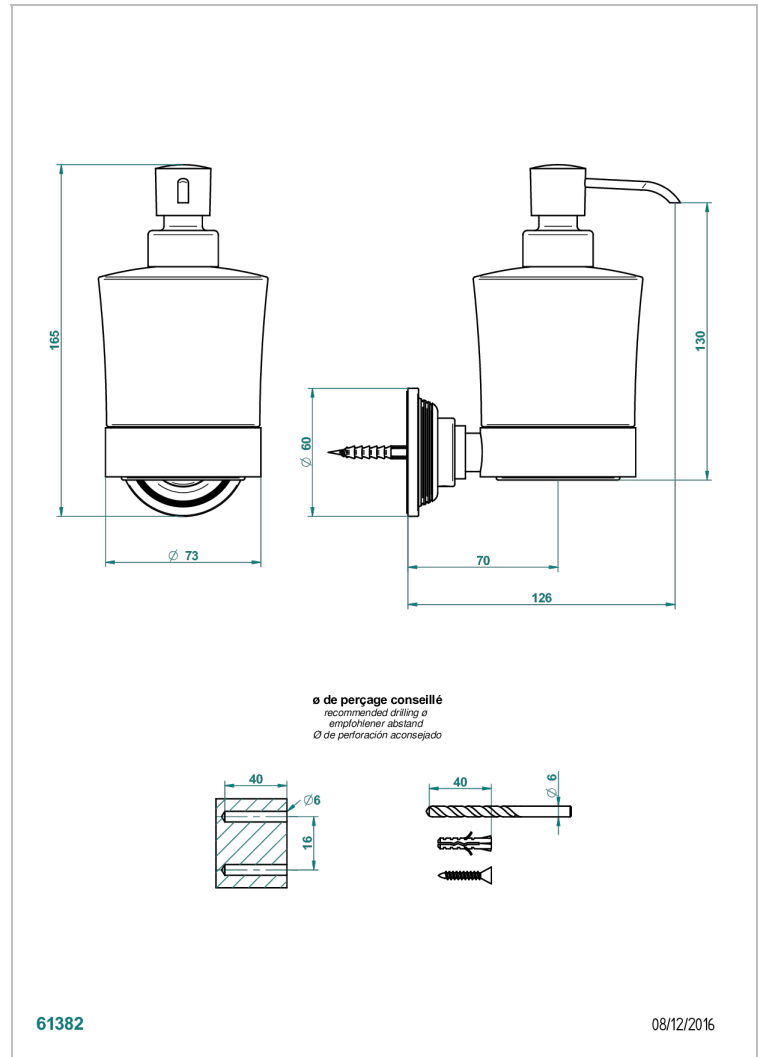

# GRAND CENTRAL WHITE ONYX

U9R-613

Dosificador de locion mural

THG<sup>®</sup>  
PARIS

## CARACTERÍSTICAS

- Grand central White Onyx
- Dosificador de locion mural