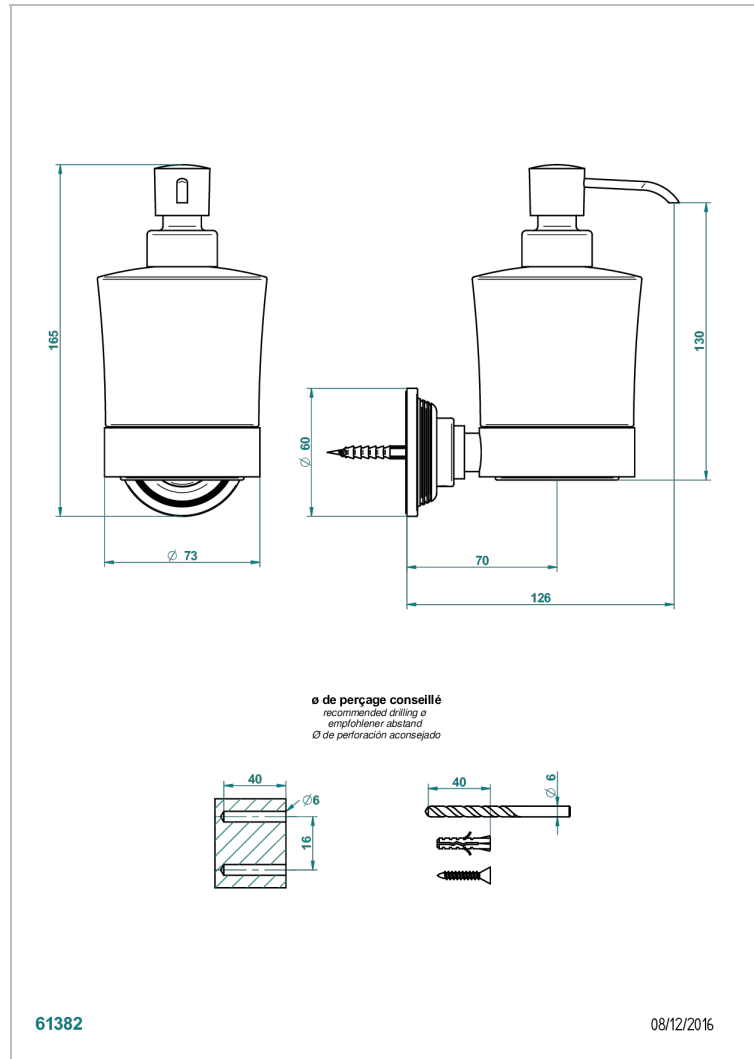

GRAND CENTRAL WHITE ONYX

U9R-613

Dosificador de locion mural

THG[®]
PARIS

CARACTERÍSTICAS

- Grand central White Onyx
- Dosificador de locion mural

ACABADOS DISPONIBLES

Bronce claro - D01
Cerámica negra mate - D30
Cobre viejo mate - H07
Cromo - A02
Cromo mate - C02
Dorado - F01