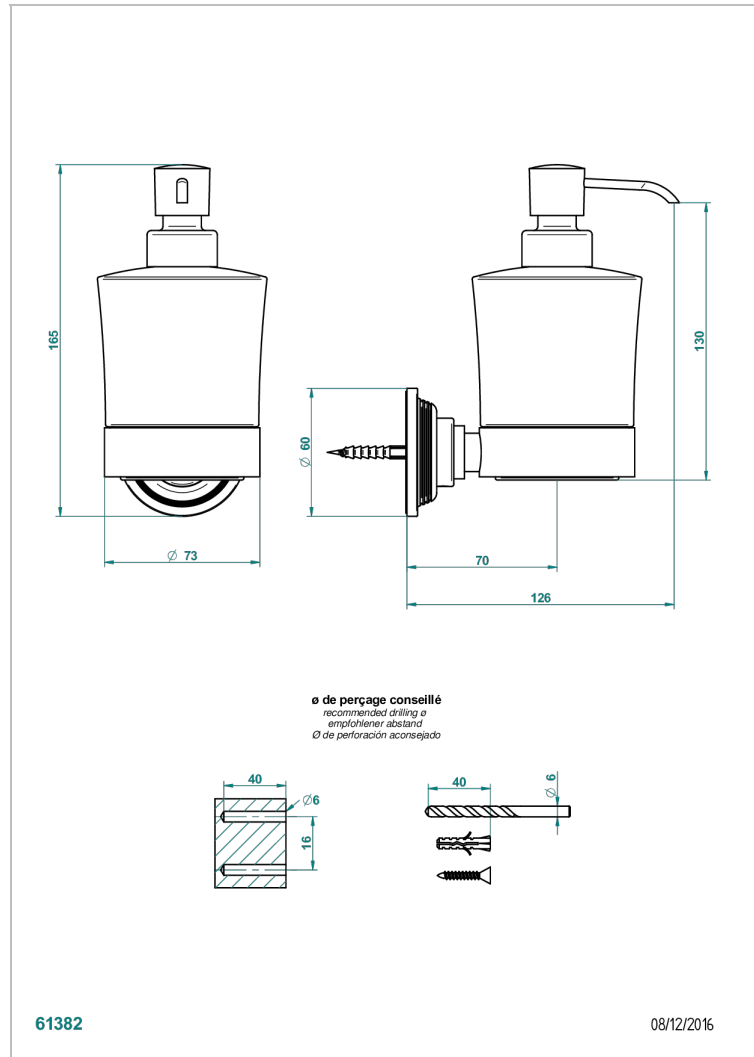

# GRAND CENTRAL WHITE ONYX

U9R-613

Seifenspender zur Wandmontage

THG<sup>®</sup>  
PARIS

## EIGENSCHAFTEN

- Grand central White Onyx
- Seifenspender zur Wandmontage