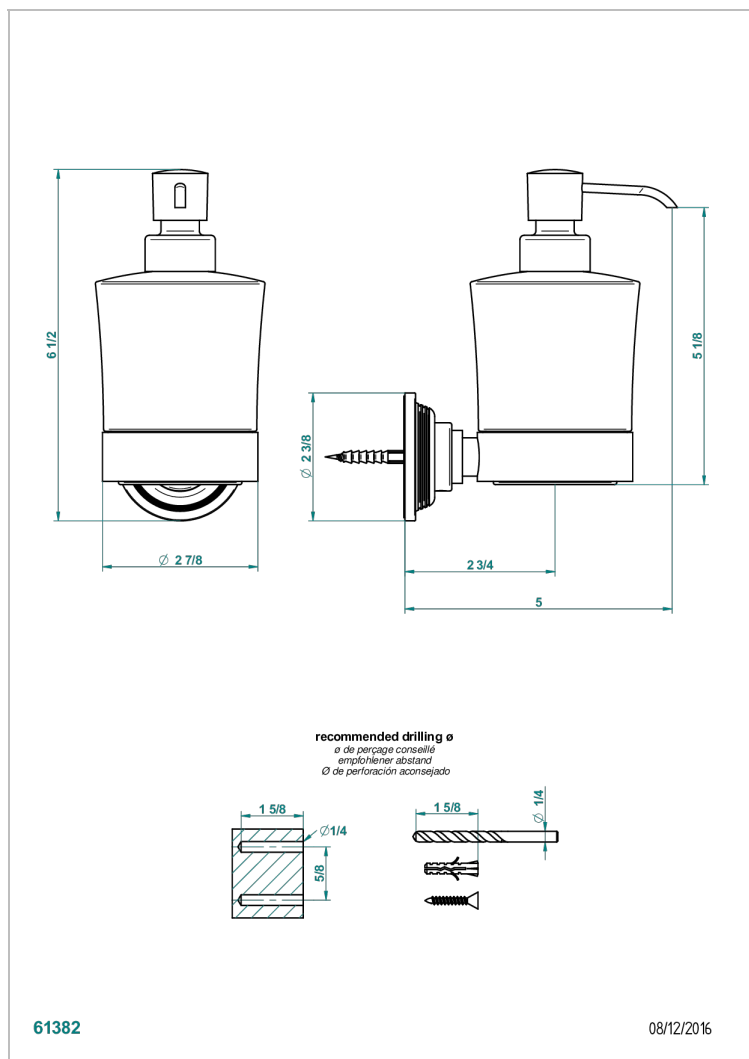

GRAND CENTRAL С РУЧКАМИ-КРЕСТИКАМИ С БЕЛЫМ ОНИКСОМ

U9R-613

Дозатор для жидкого мыла настенный

ХАРАКТЕРИСТИКИ

- Grand central с ручками-крестиками с белым ониксом
- Дозатор для жидкого мыла настенный

ДОСТУПНЫЕ ВАРИАНТЫ ПОКРЫТИЙ