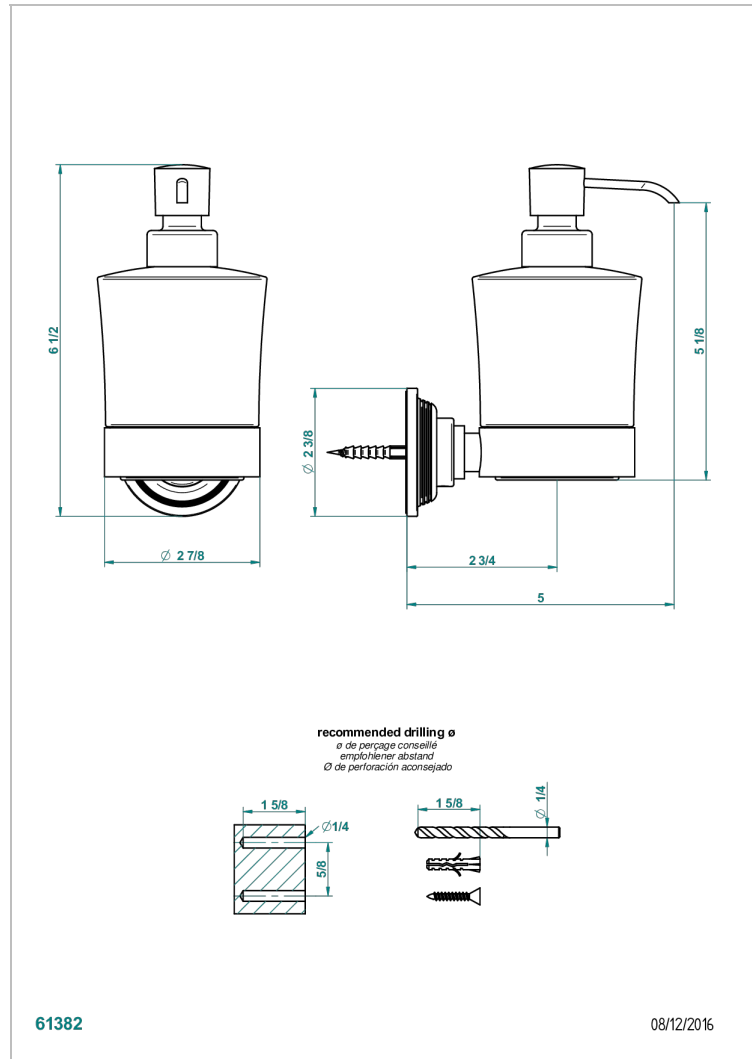

# GRAND CENTRAL WHITE ONYX

U9R-613

Dosificador de locion mural

THG<sup>®</sup>  
PARIS

## CARACTERÍSTICAS

- Grand central White Onyx
- Dosificador de locion mural