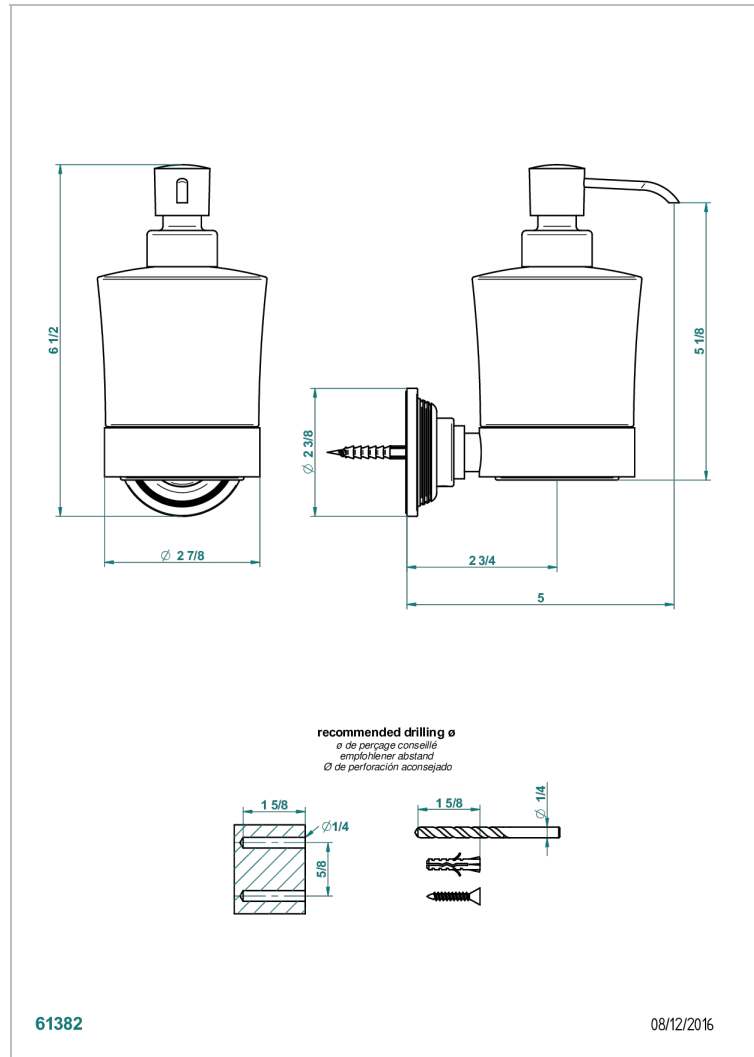

# GRAND CENTRAL WHITE ONYX

U9R-613

Seifenspender zur Wandmontage

THG<sup>®</sup>  
PARIS

## EIGENSCHAFTEN

- Grand central White Onyx
- Seifenspender zur Wandmontage