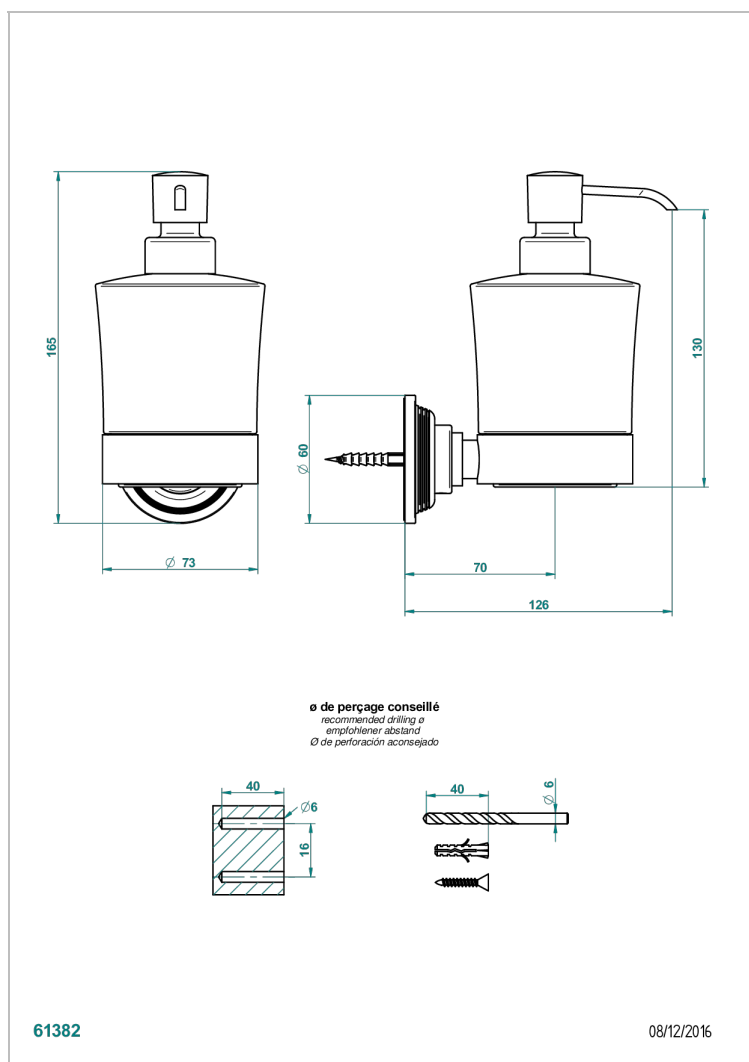

## CARACTÉRISTIQUES

- Grand Central Onyx noir à manettes
- Distributeur mural de savon liquide