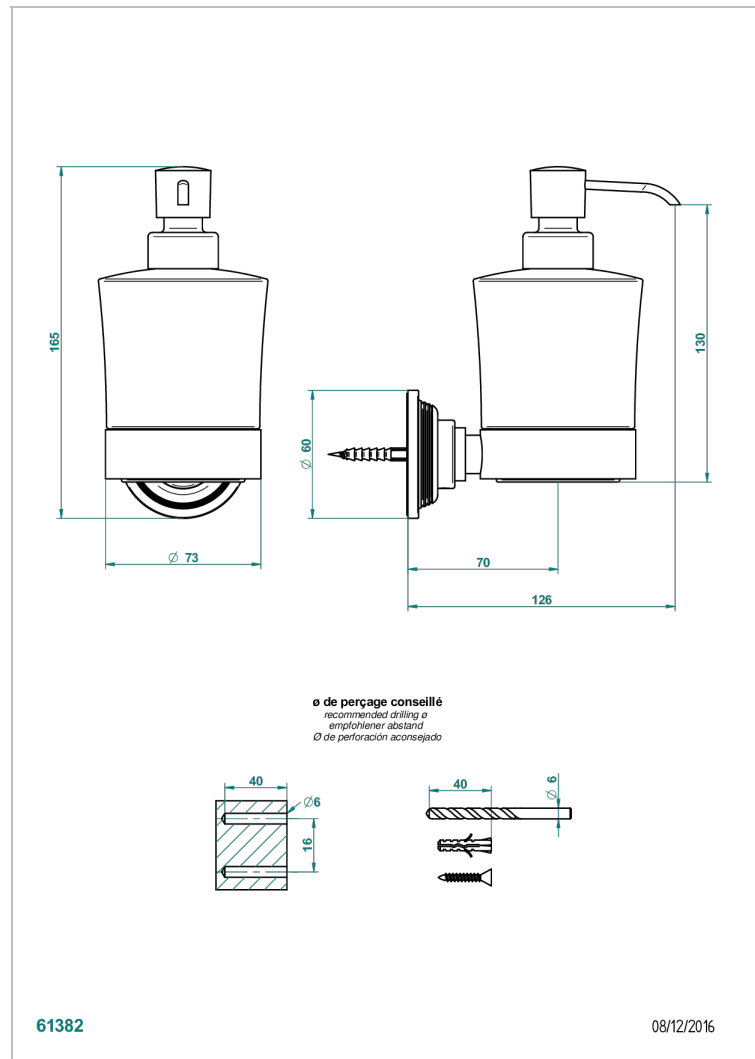

## CARACTERÍSTICAS

- Grand central Black Onyx with lever
- Dosificador de locion mural