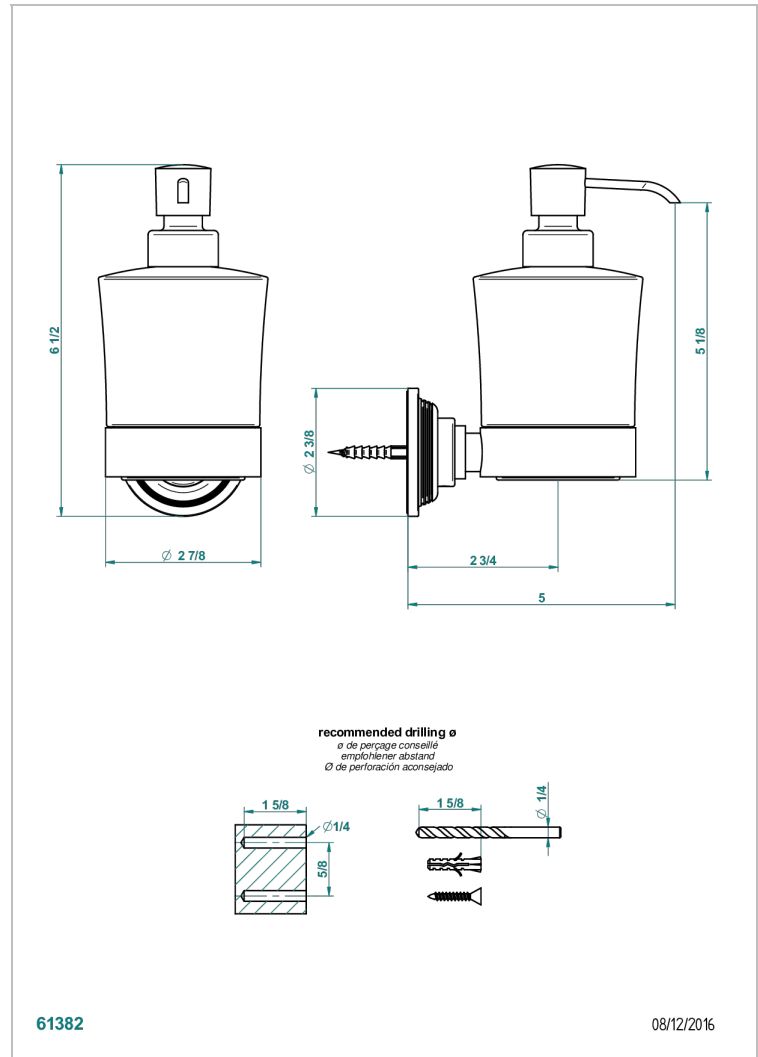

GRAND CENTRAL ONYX NOIR A MANETTES

U9N-613

Distributeur mural de savon liquide

THG[®]
PARIS

CARACTÉRISTIQUES

- Grand Central Onyx noir à manettes
- Distributeur mural de savon liquide

FINITIONS DISPONIBLES

Bronze clair - D01
Chromé - A02
Chromé mat - C02
Doré brillant - F01
Doré mat - F07
Laiton fumé naturel - A13