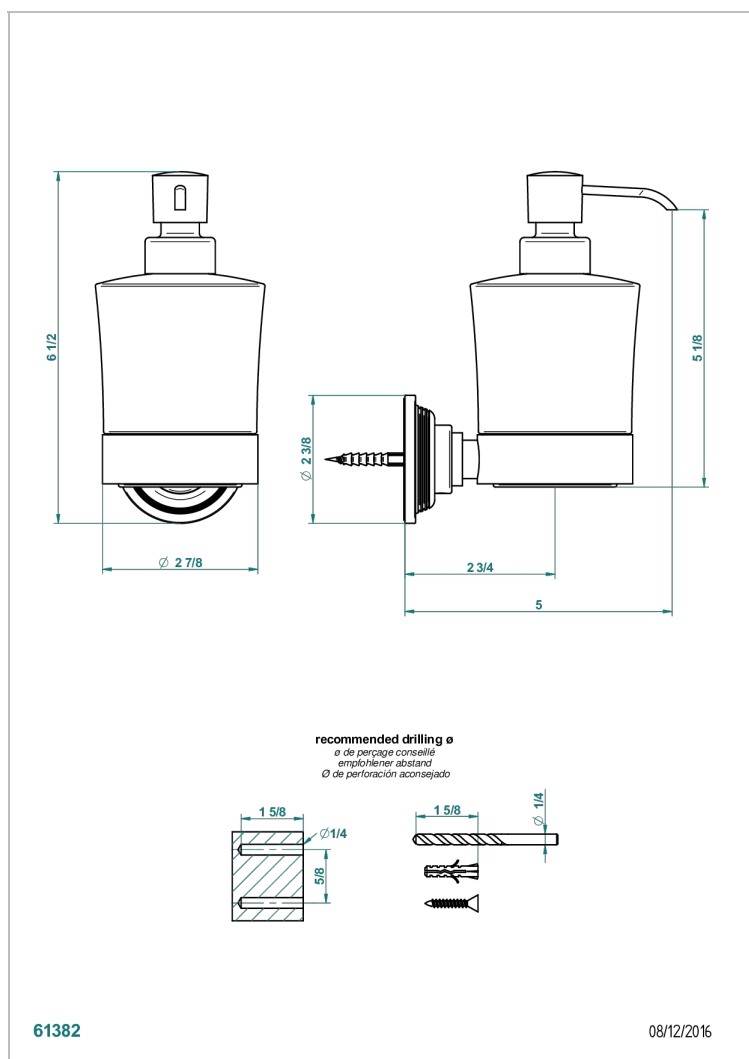

GRAND CENTRAL BLACK ONYX WITH LEVER

U9N-613

Dosificador de locion mural

THG[®]
PARIS

CARACTERÍSTICAS

- Grand central Black Onyx with lever
- Dosificador de locion mural

ACABADOS DISPONIBLES

Bronce claro - D01
Cerámica negra mate - D30
Cobre viejo mate - H07
Cromo - A02
Cromo mate - C02
Dorado - F01