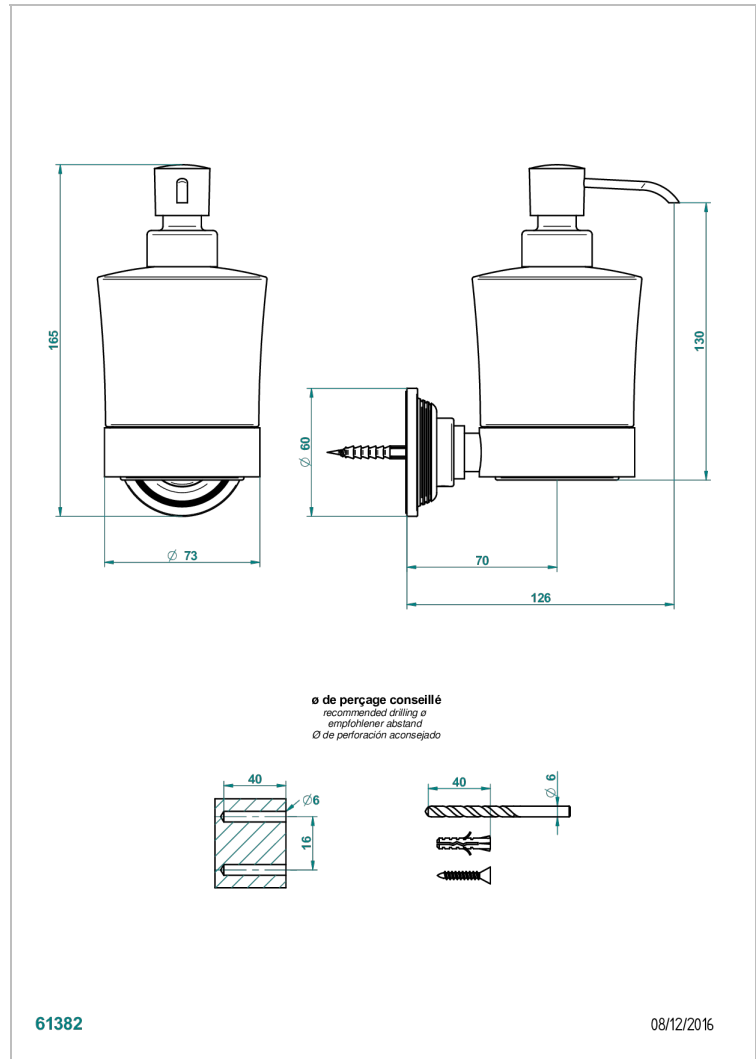

GRAND CENTRAL BLACK ONYX WITH LEVER

U9N-613

Dosificador de locion mural

THG[®]
PARIS

CARACTERÍSTICAS

- Grand central Black Onyx with lever
- Dosificador de locion mural

ACABADOS DISPONIBLES

Bronce claro - D01
Cerámica negra mate - D30
Cobre viejo mate - H07
Cromo - A02
Cromo mate - C02
Dorado - F01