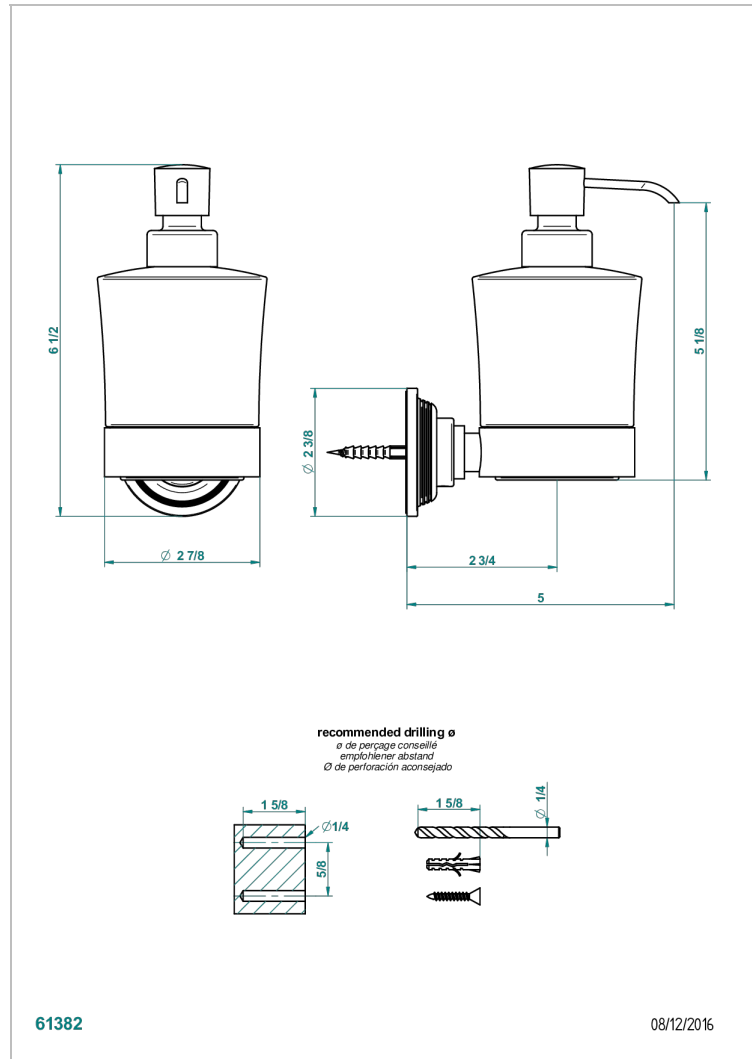

GRAND CENTRAL BLACK ONYX WITH LEVER

U9N-613

Dosificador de locion mural

THG[®]
PARIS

61382

08/12/2016

CARACTERÍSTICAS

- Grand central Black Onyx with lever
- Dosificador de locion mural