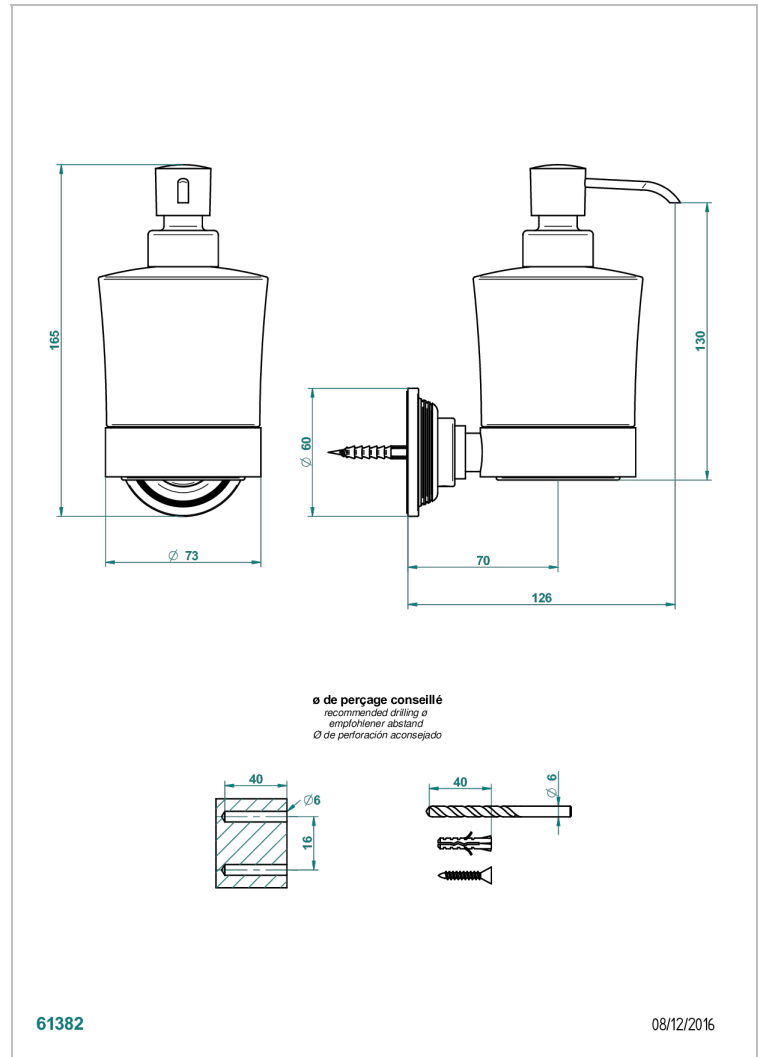

GRAND CENTRAL ONYX NOIR A MANETTES

U9N-613

Distributeur mural de savon liquide

THG[®]
PARIS

CARACTÉRISTIQUES

- Grand Central Onyx noir à manettes
- Distributeur mural de savon liquide

FINITIONS DISPONIBLES

Bronze clair - D01
Chromé - A02
Chromé mat - C02
Doré brillant - F01
Doré mat - F07
Laiton fumé naturel - A13