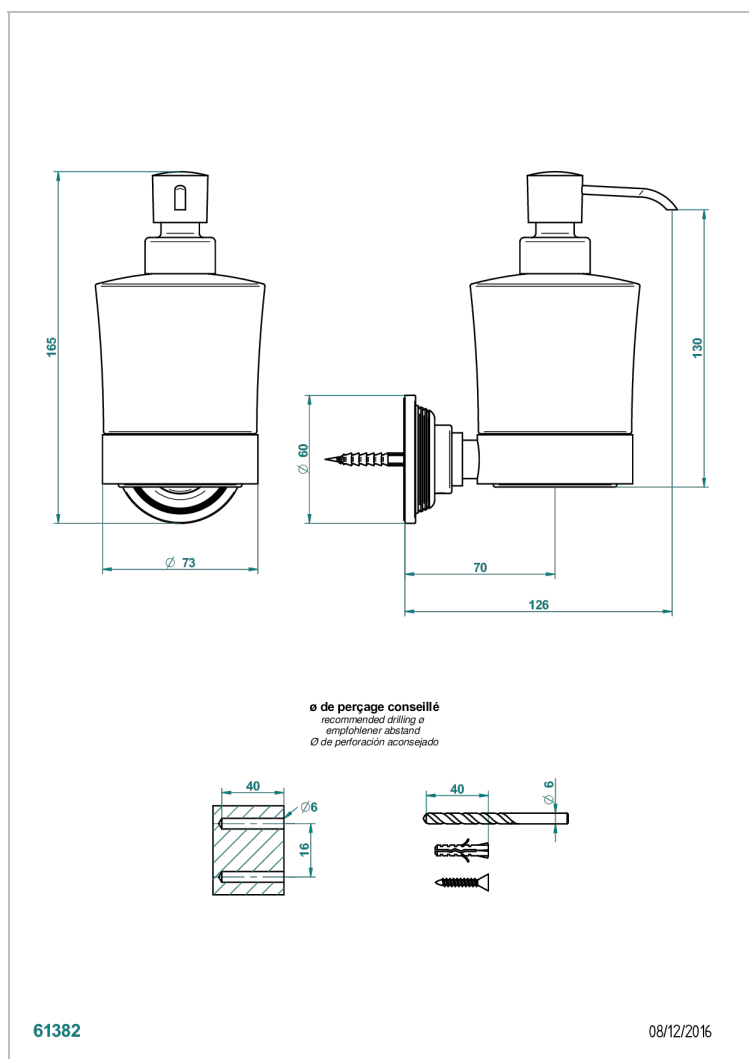

## CARACTERÍSTICAS

- Grand central Black Onyx with lever
- Dosificador de locion mural