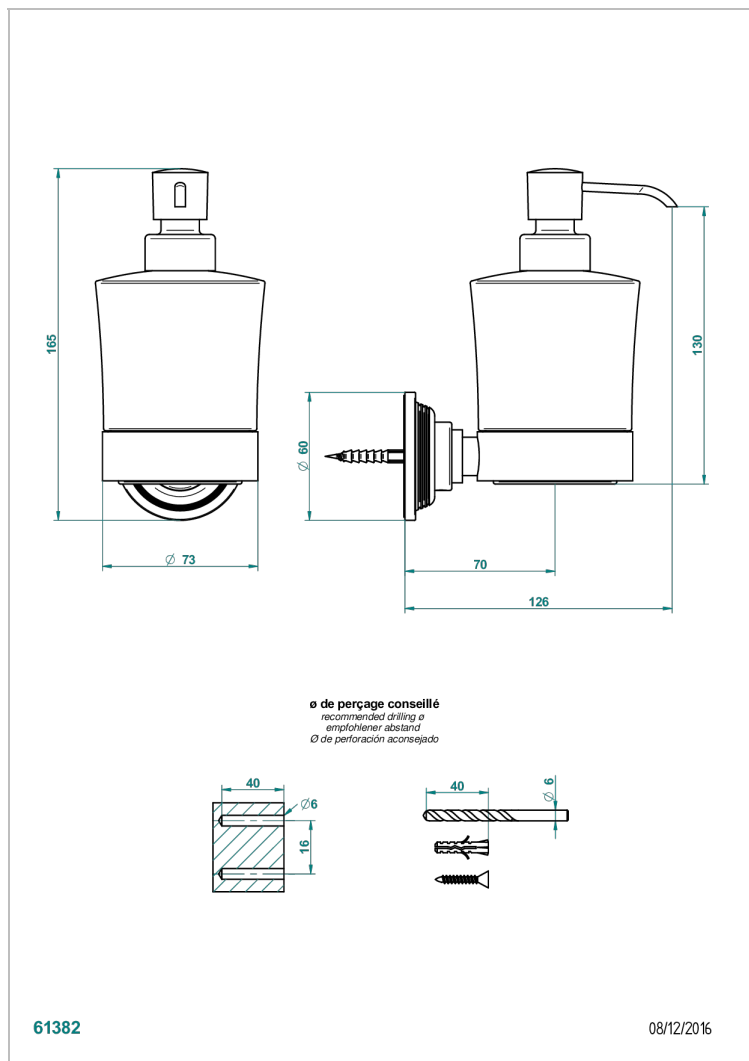

GRAND CENTRAL BLACK ONYX WITH LEVER

U9N-613

壁挂式皂液器

61382

08/12/2016

特色

- Grand central Black Onyx with lever
- 壁挂式皂液器

可选饰面

Black ceram - D30
Blush PVD - H62
Graphite PVD - H64
Matt Umber PVD - H67
Matt blush PVD - H60
Matt graphite PVD - H65

Natural smoked Brass - A13
PVD哑光棕铜 - F34
PVD哑光金 - H53
PVD哑光铜 - H50
PVD哑光镍 - H56
PVD抛光铜 - H49

PVD棕铜 - F33
PVD金色 - H52
PVD镍 - H55
Umber PVD - H66
哑光复古铜 - H07
哑光浅金 - F31

哑光金 - F07
哑光铬 - C02
哑光镍 - C01
复古镍 - H28
抛光金 (24K金) - F01
抛光铬 - A02

抛光镍 - B01
浅金 - F30
漆面铜 - D01