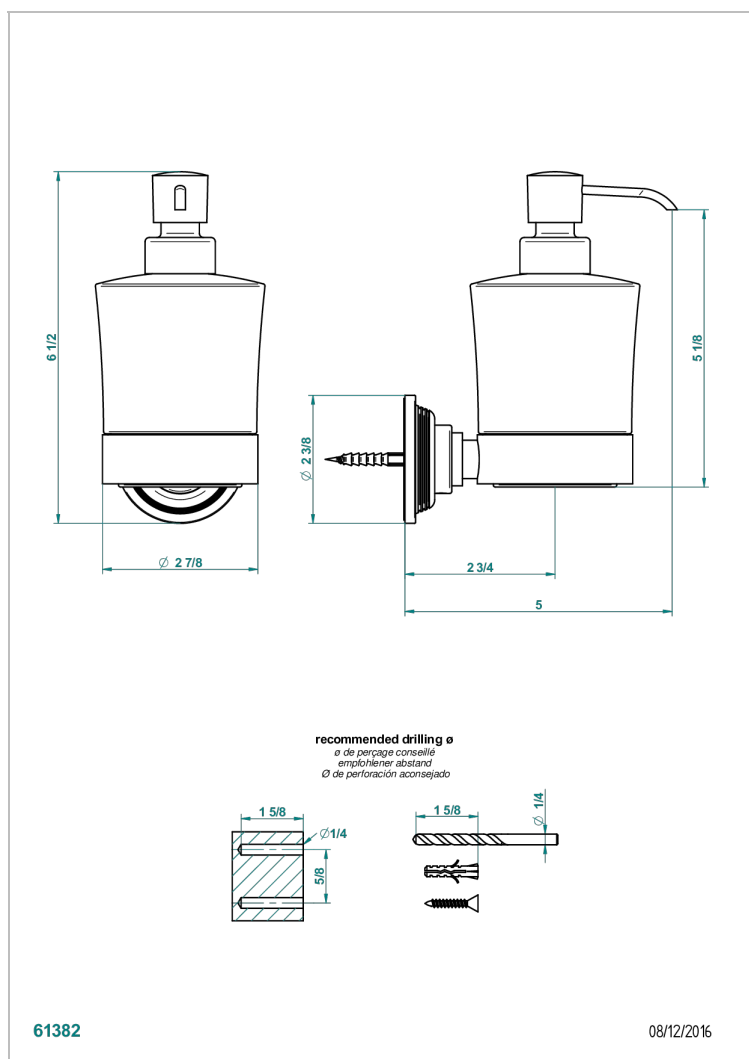

## CARACTERÍSTICAS

- Grand central Black Onyx with lever
- Dosificador de locion mural