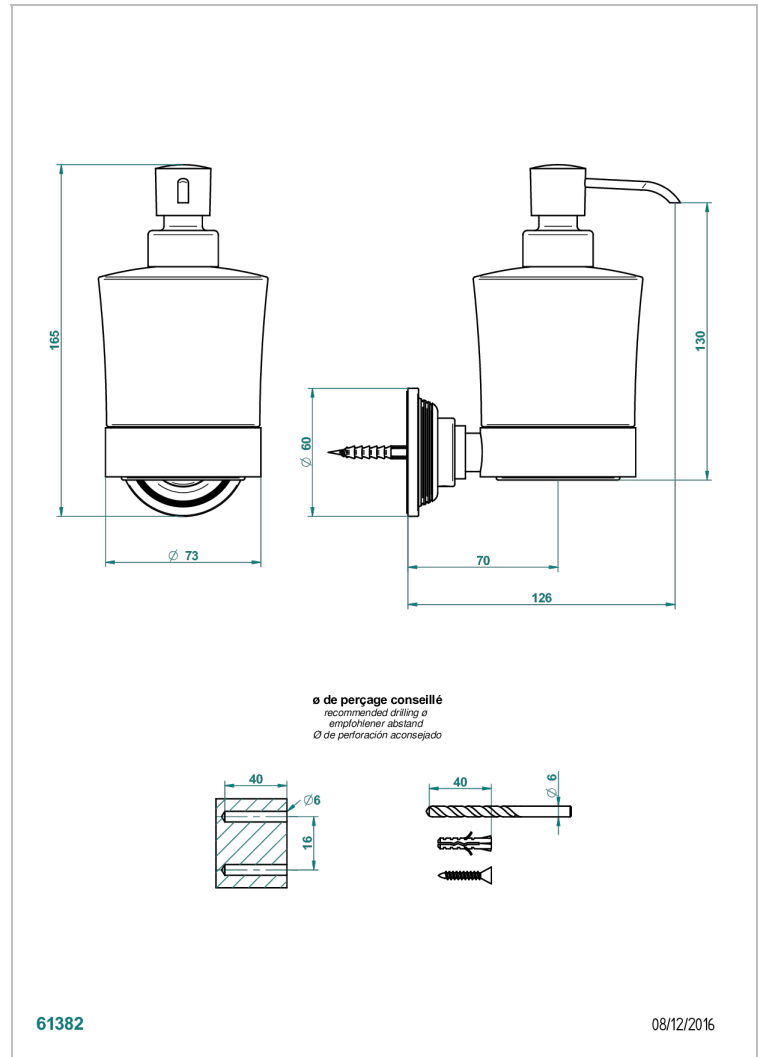

GRAND CENTRAL ONYX NOIR

U9M-613

Distributeur mural de savon liquide

THG[®]
PARIS

61382

08/12/2016

CARACTÉRISTIQUES

- Grand Central Onyx noir
- Distributeur mural de savon liquide