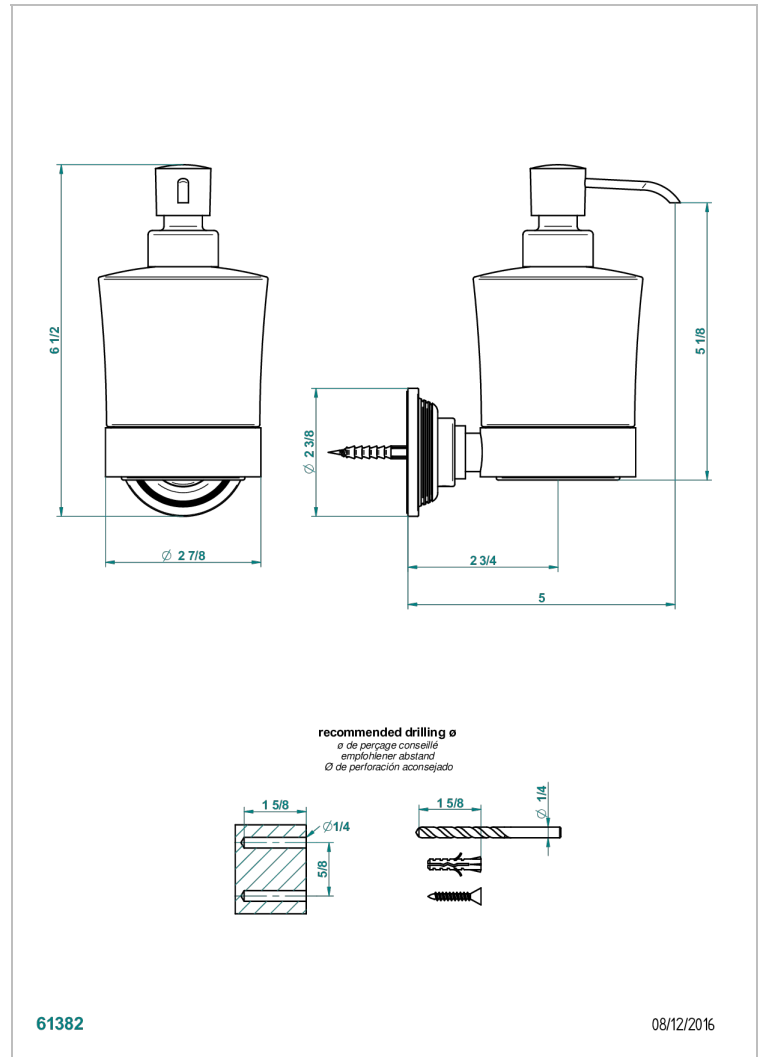

GRAND CENTRAL ONYX NOIR

U9M-613

Distributeur mural de savon liquide

THG[®]
PARIS

CARACTÉRISTIQUES

- Grand Central Onyx noir
- Distributeur mural de savon liquide

FINITIONS DISPONIBLES

Bronze clair - D01
Chromé - A02
Chromé mat - C02
Doré brillant - F01
Doré mat - F07
Laiton fumé naturel - A13