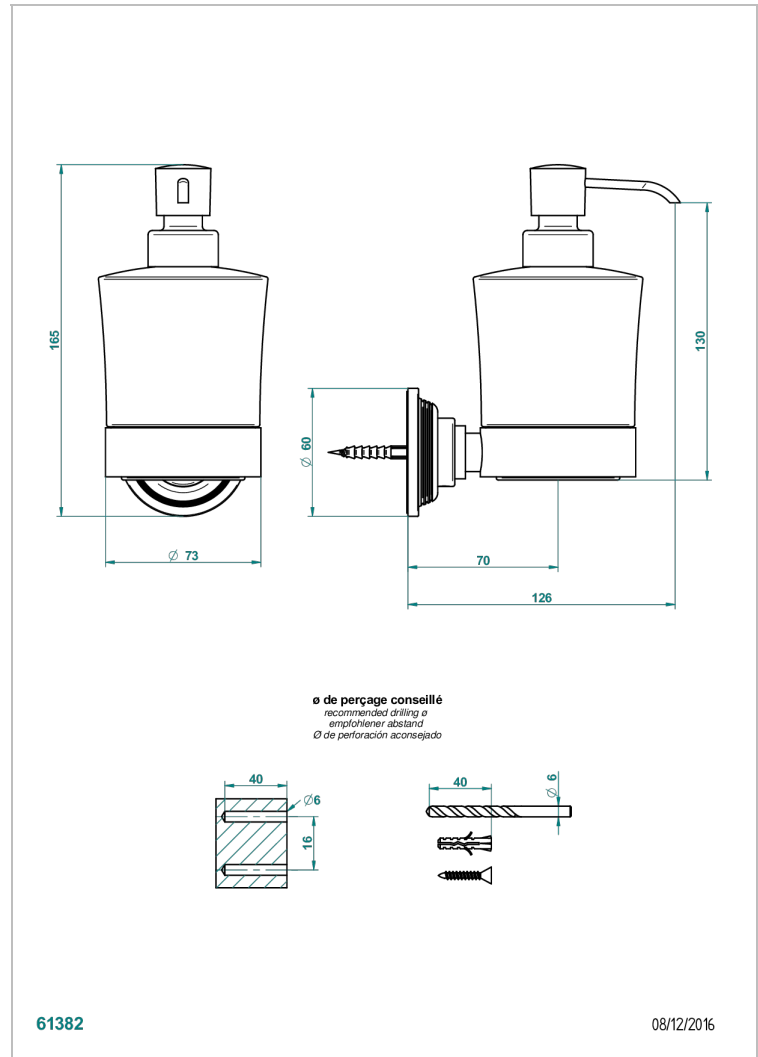

## CARACTÉRISTIQUES

- Grand Central Onyx noir
- Distributeur mural de savon liquide