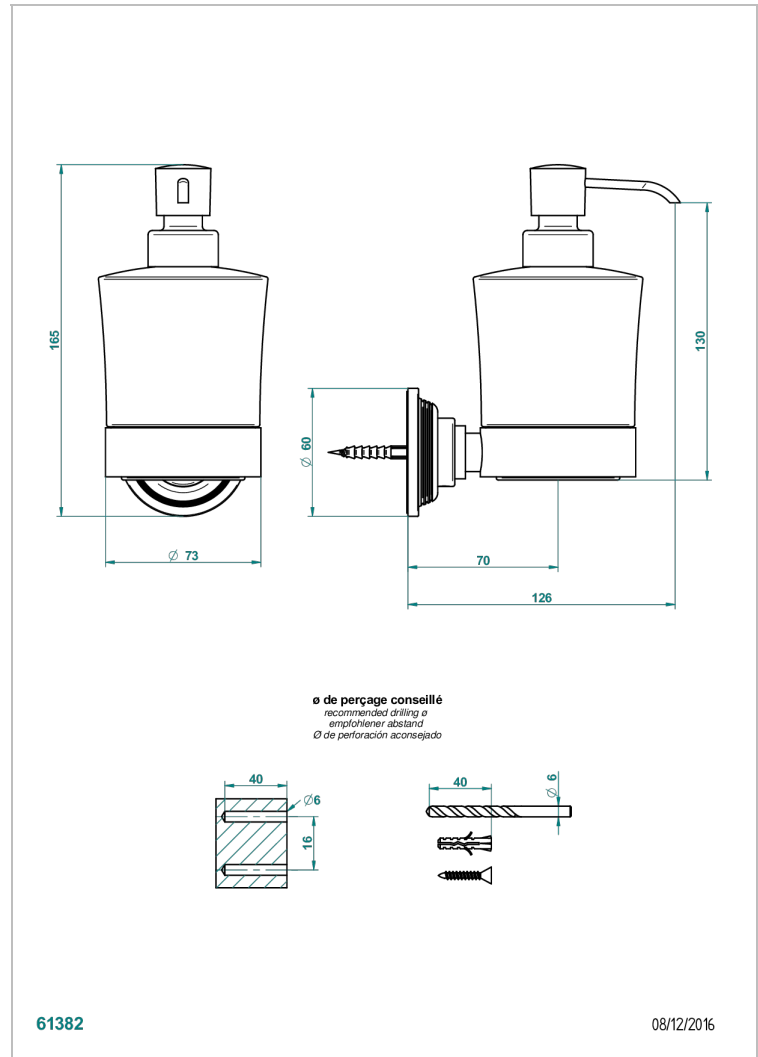

GRAND CENTRAL BLACK ONYX

U9M-613

Dosificador de locion mural

THG[®]
PARIS

CARACTERÍSTICAS

- Grand central Black Onyx
- Dosificador de locion mural

ACABADOS DISPONIBLES

Bronce claro - D01
Cerámica negra mate - D30
Cobre viejo mate - H07
Cromo - A02
Cromo mate - C02
Dorado - F01